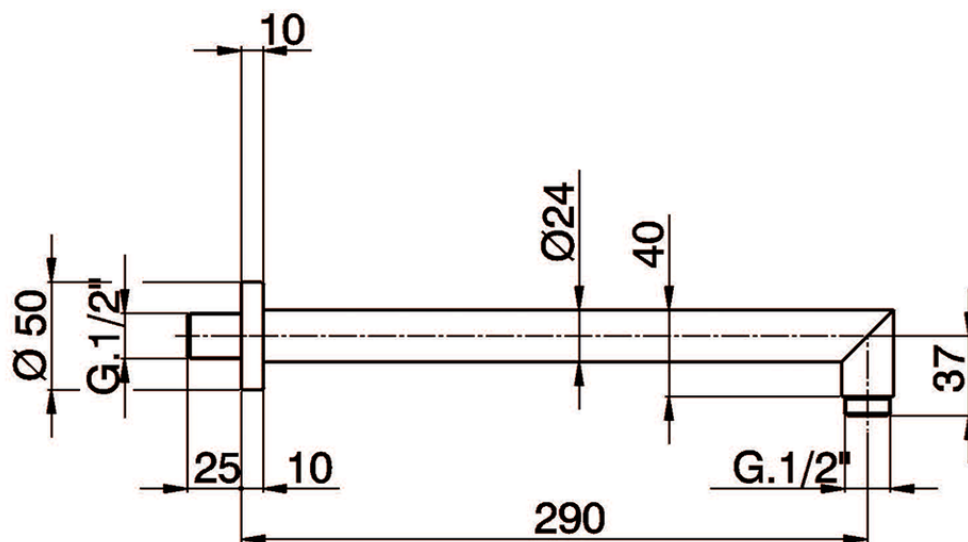

Braccio doccia SHOWER_SS013243

SS013243

<http://www.huberitalia.com/braccio-doccia-shower-ss013243>

2025-04-04