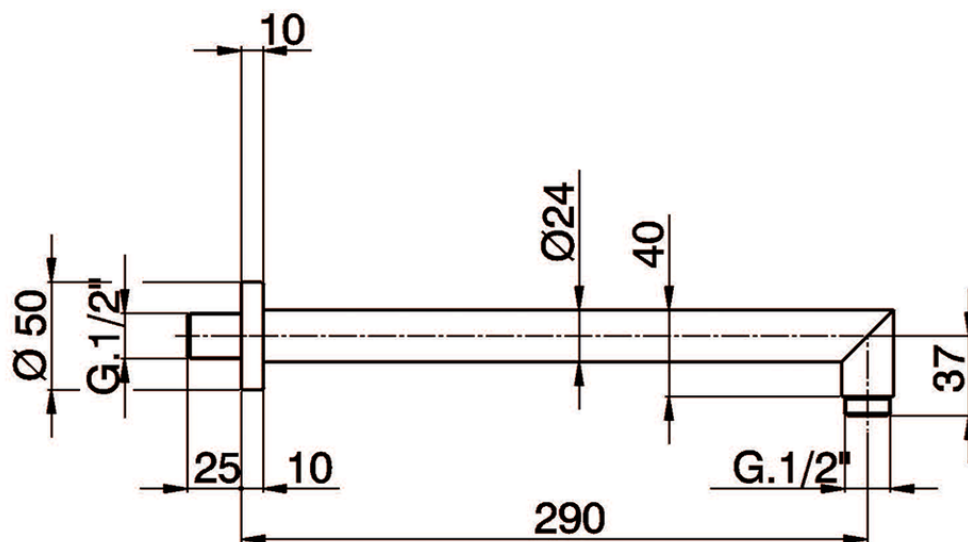

## Braccio doccia SHOWER\_SS013243

SS013243

<http://www.huberitalia.com/braccio-doccia-shower-ss013243>

2025-04-03