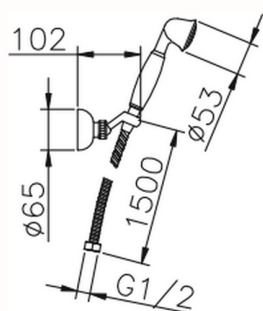

FINITURE DISPONIBILI

AG AG Oro Antico

BA BA Vecchio Bronzo

CR CR Cromo

2W 2W Oro Spazzolato

CARATTERISTICHE