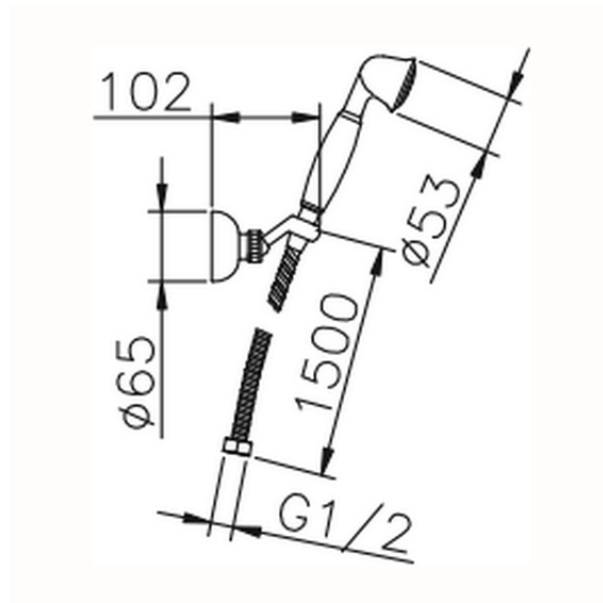

Completo doccia duplex Croisette SHOWER_63.07H.

63.07H.

<http://www.huberitalia.com/completo-doccia-duplex-croisette-shower-63-07h>

2025-04-04