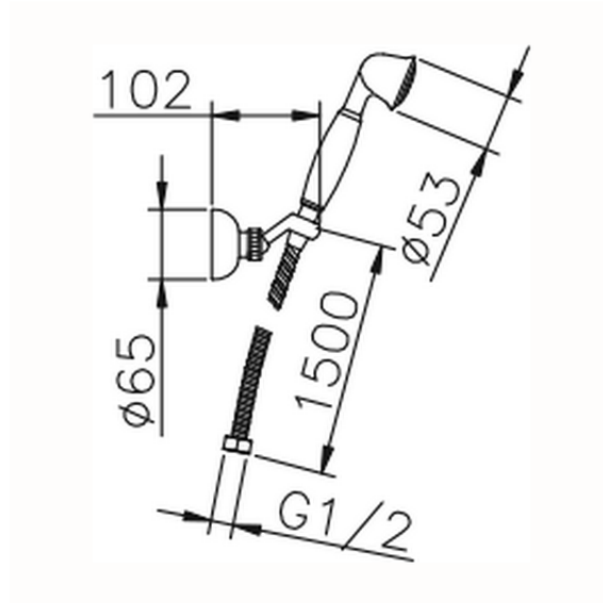

## Completo doccia duplex Croisette SHOWER\_63.07H.

63.07H.

<http://www.huberitalia.com/completo-doccia-duplex-croisette-shower-63-07h>

2025-04-03