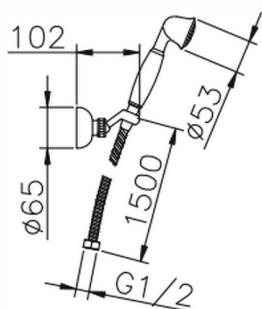

FINITURE DISPONIBILI

AG AG Oro Antico

BA BA Vecchio Bronzo

CR CR Cromo

2W 2W Oro Spazzolato

CARATTERISTICHE