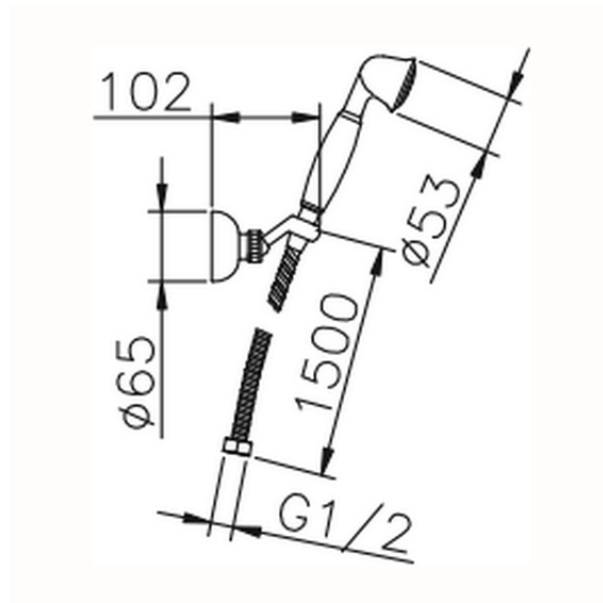

## Completo doccia duplex Croisette SHOWER\_63.07H.

63.07H.

<http://www.huberitalia.com/completo-doccia-duplex-croisette-shower-63-07h>

2025-04-01