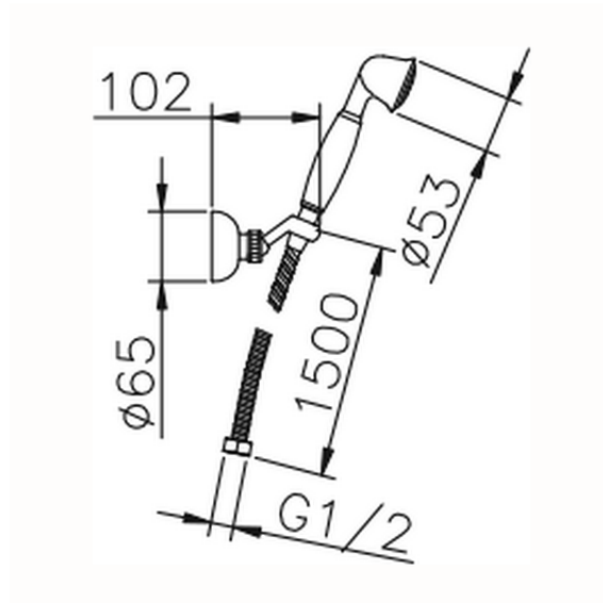

## Completo doccia duplex Croisette SHOWER\_63.07H.

63.07H.

<http://www.huberitalia.com/completo-doccia-duplex-croisette-shower-63-07h>

2025-04-04