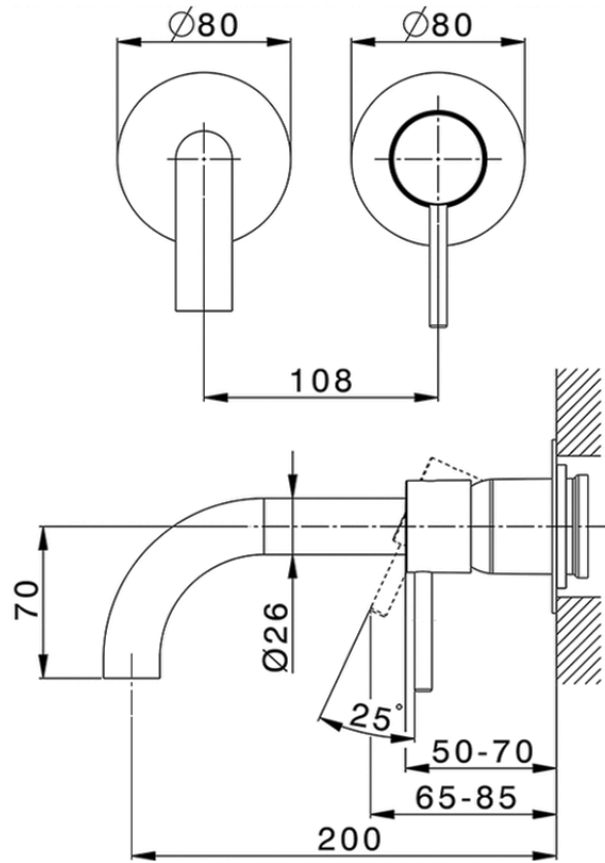

Parte esterna monocomando lavabo a parete NUOVA KIRUNA_K200551D

K200551D

<http://huberitalia.com/parte-esterna-monocomando-lavabo-a-parete-nuova-kiruna-k200551d>

Piastra/Plate/Plaque/Platte/Placa

2-3mm: XX 56-76

10mm: XX 48-68