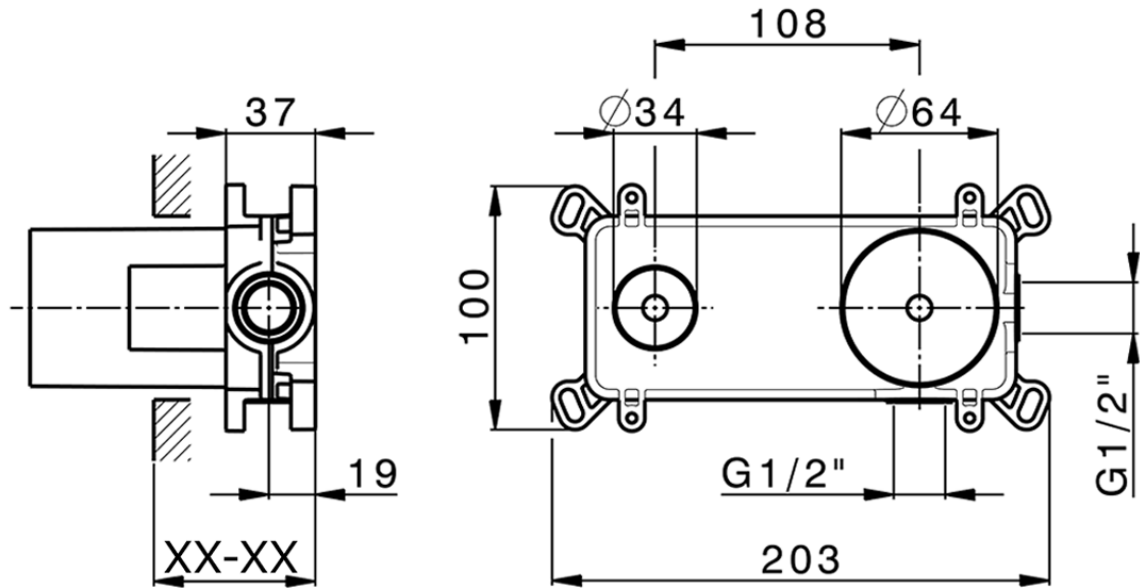

Parte esterna monocomando lavabo a parete NUOVA KIRUNA_K200551D

K200551D

<http://huberitalia.com/parte-esterna-monocomando-lavabo-a-parete-nuova-kiruna-k200551d>

Piastra/Plate/Plaque/Platte/Placa

2-3mm: XX 56-76

10mm: XX 48-68