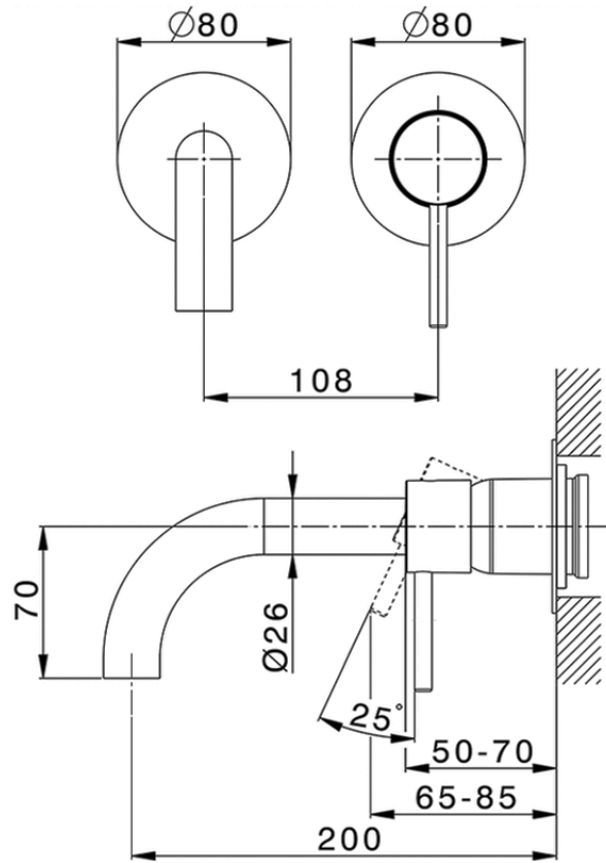

Parte esterna monocomando lavabo a parete NUOVA KIRUNA_K200551D

K200551D

<http://huberitalia.com/parte-esterna-monocomando-lavabo-a-parete-nuova-kiruna-k200551d>

Piastra/Plate/Plaque/Platte/Placa

2-3mm: XX 56-76

10mm: XX 48-68