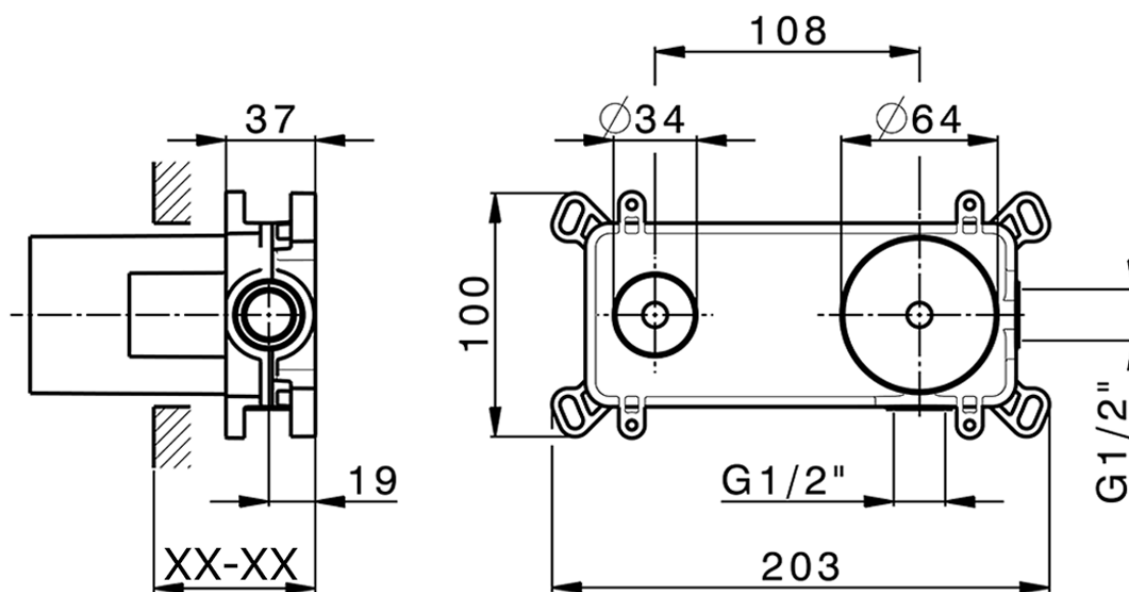

Parte esterna monocomando lavabo a parete NUOVA KIRUNA\_K200551D

K200551D

<http://huberitalia.com/parte-esterna-monocomando-lavabo-a-parete-nuova-kiruna-k200551d>

Piastra/Plate/Plaque/Platte/Placa

2-3mm: XX 56-76

10mm: XX 48-68