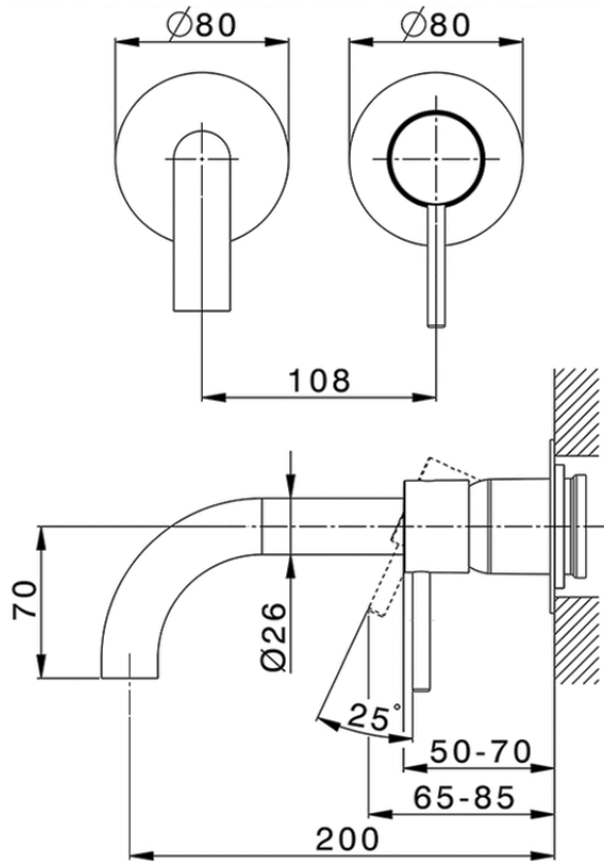

Parte esterna monocomando lavabo a parete NUOVA KIRUNA\_K200551D

K200551D

<http://huberitalia.com/parte-esterna-monocomando-lavabo-a-parete-nuova-kiruna-k200551d>

Piastra/Plate/Plaque/Platte/Placa

2-3mm: XX 56-76

10mm: XX 48-68