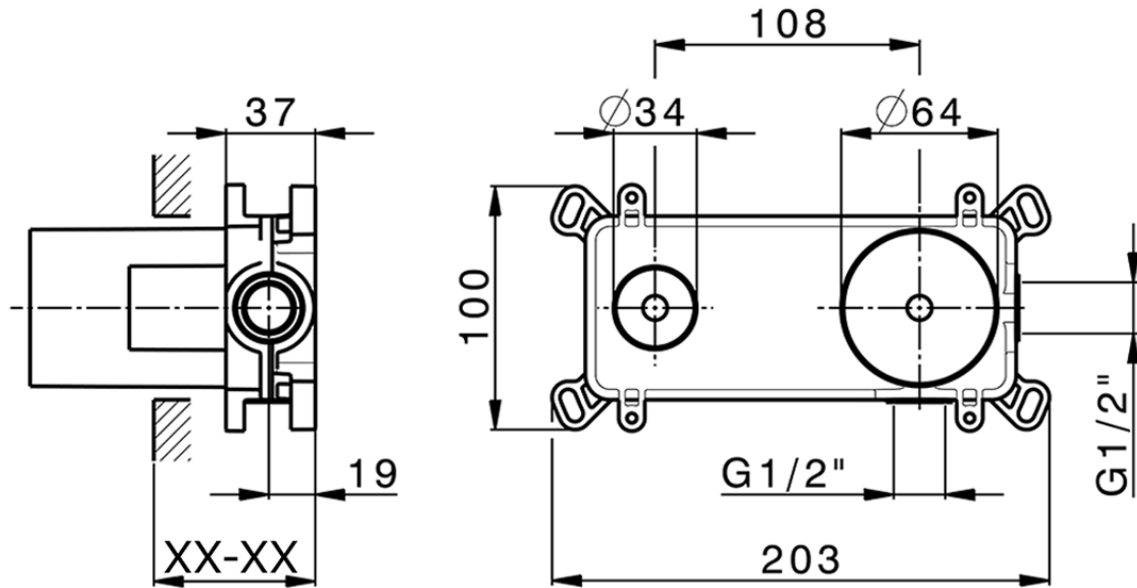

Parte esterna monocomando lavabo a parete NUOVA KIRUNA_K200551D

K200551D

<http://huberitalia.com/parte-esterna-monocomando-lavabo-a-parete-nuova-kiruna-k200551d>

Piastra/Plate/Plaque/Platte/Placa

2-3mm: XX 56-76

10mm: XX 48-68