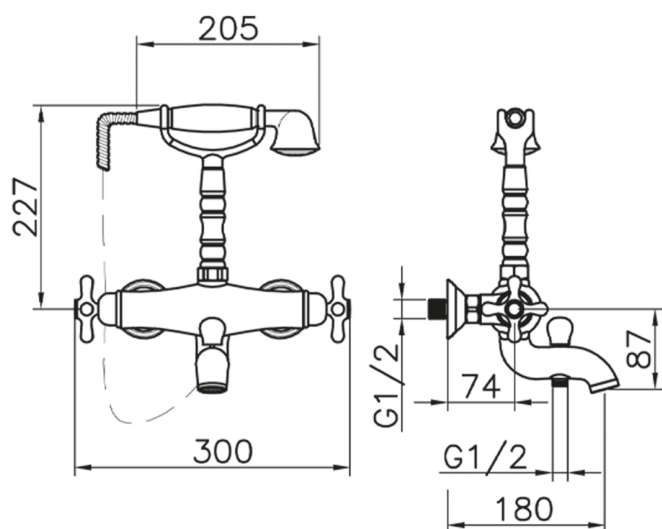

Miscelatore termostatico vasca CROISETTE_CST33010

MODELLO **CST33010**

Miscelatore termostatico vasca, supporto doccetta su forcella, doccetta monogetto Classica in Ottone D.53 mm, flex Ottone 150 cm

FINITURE DISPONIBILI

-  **21** 21 Cromo
-  **27** 27 Vecchio Bronzo
-  **2G** 2G Oro Antico

CARATTERISTICHE

Ricambio Cartuccia **24.04A.PP**

Cartuccia Termostatica Plus P 8X20

Termostatico

Il Termostatico Huber è il tuo personale gestore dell'acqua che ti aiuta a gestire e controllare acqua ed energia senza sprechi.

Miscelatore termostatico vasca CROISSETTE_CST33010

CST33010

<http://www.huberitalia.com/miscelatore-termostatico-vasca-croisette-cst33010>

2024-12-22