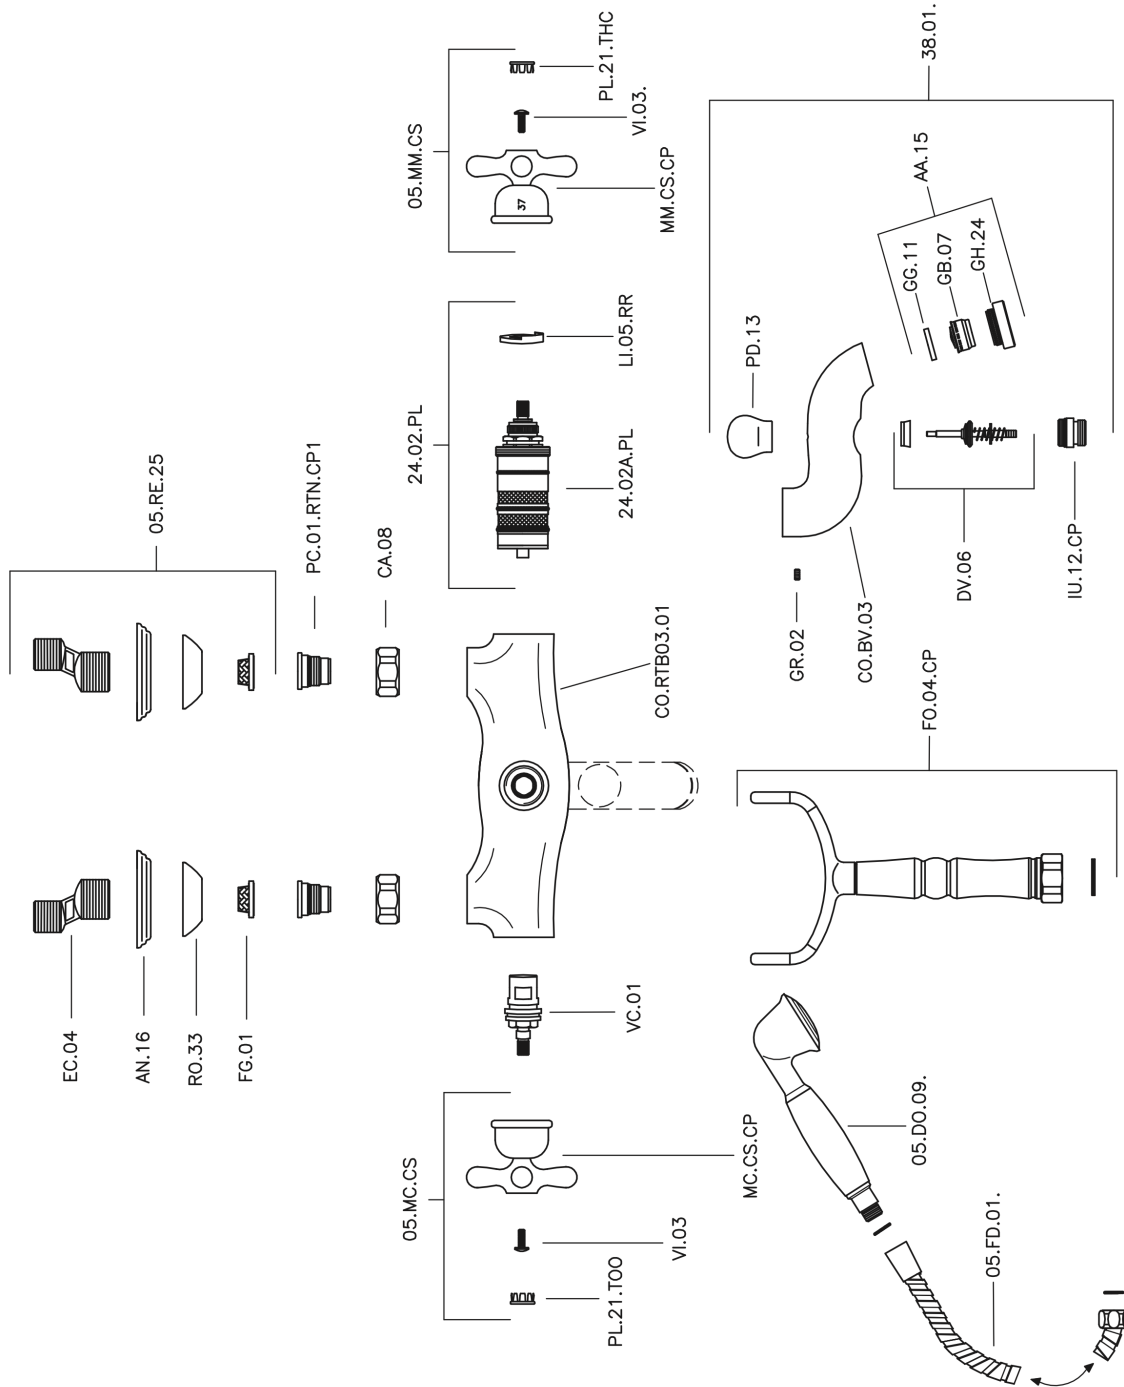

Miscelatore termostatico vasca CROISSETTE_CST33010

CST33010

<http://www.huberitalia.com/miscelatore-termostatico-vasca-croisette-cst33010>

2024-12-22