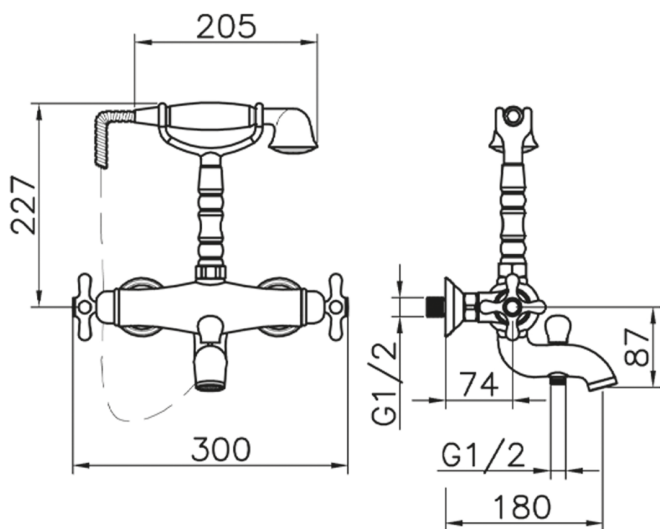

## Miscelatore termostatico vasca CROISETTE\_CST33010

MODELLO **CST33010**

Miscelatore termostatico vasca, supporto doccetta su forcella, doccetta monogetto Classica in Ottone D.53 mm, flex Ottone 150 cm

### CARATTERISTICHE

Ricambio Cartuccia **24.04A.PP**

**Cartuccia Termostatica Plus P 8X20**