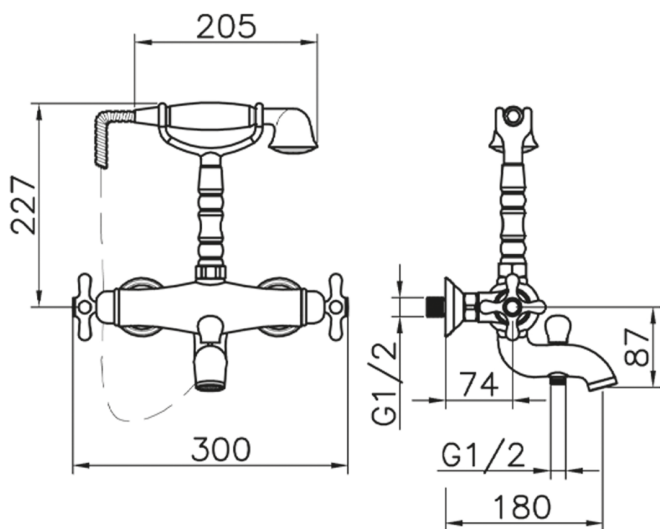

Miscelatore termostatico vasca CROISETTE_CST33010

MODELLO **CST33010**

Miscelatore termostatico vasca, supporto doccetta su forcella, doccetta monogetto Classica in Ottone D.53 mm, flex Ottone 150 cm

FINITURE DISPONIBILI

-  **21** 21 Cromo
-  **27** 27 Vecchio Bronzo
-  **2G** 2G Oro Antico

CARATTERISTICHE

Ricambio Cartuccia **24.04A.PP**

Cartuccia Termostatica Plus P 8X20

Termostatico

Il Termostatico Huber è il tuo personale gestore dell'acqua che ti aiuta a gestire e controllare acqua ed energia senza sprechi.

Miscelatore termostatico vasca CROISSETTE_CST33010

CST33010

<http://www.huberitalia.com/miscelatore-termostatico-vasca-croisette-cst33010>

2024-12-22