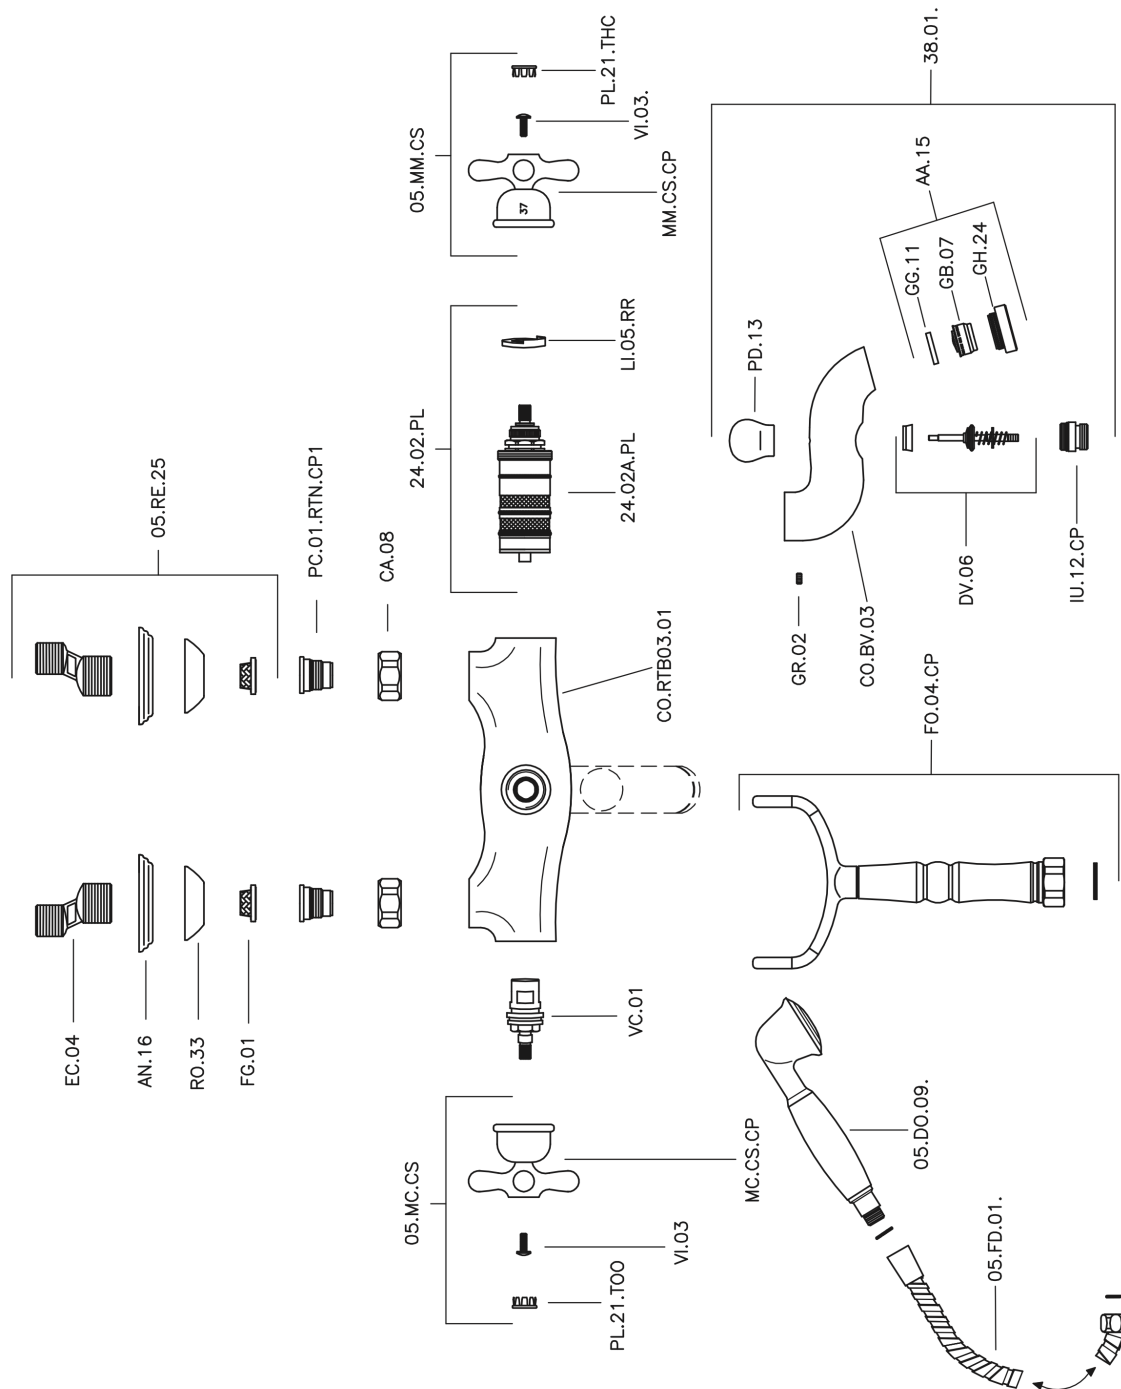

Miscelatore termostatico vasca CROISETTE_CST33010

MODELLO **CST33010**

Miscelatore termostatico vasca, supporto doccetta su forcella, doccetta monogetto Classica in Ottone D.53 mm, flex Ottone 150 cm

FINITURE DISPONIBILI

-  **21** 21 Cromo
-  **27** 27 Vecchio Bronzo
-  **2G** 2G Oro Antico

CARATTERISTICHE

Ricambio Cartuccia **24.04A.PP**

Cartuccia Termostatica Plus P 8X20

Termostatico

Il Termostatico Huber è il tuo personale gestore dell'acqua che ti aiuta a gestire e controllare acqua ed energia senza sprechi.

Miscelatore termostatico vasca CROISSETTE_CST33010

CST33010

<http://www.huberitalia.com/miscelatore-termostatico-vasca-croisette-cst33010>

2024-12-22