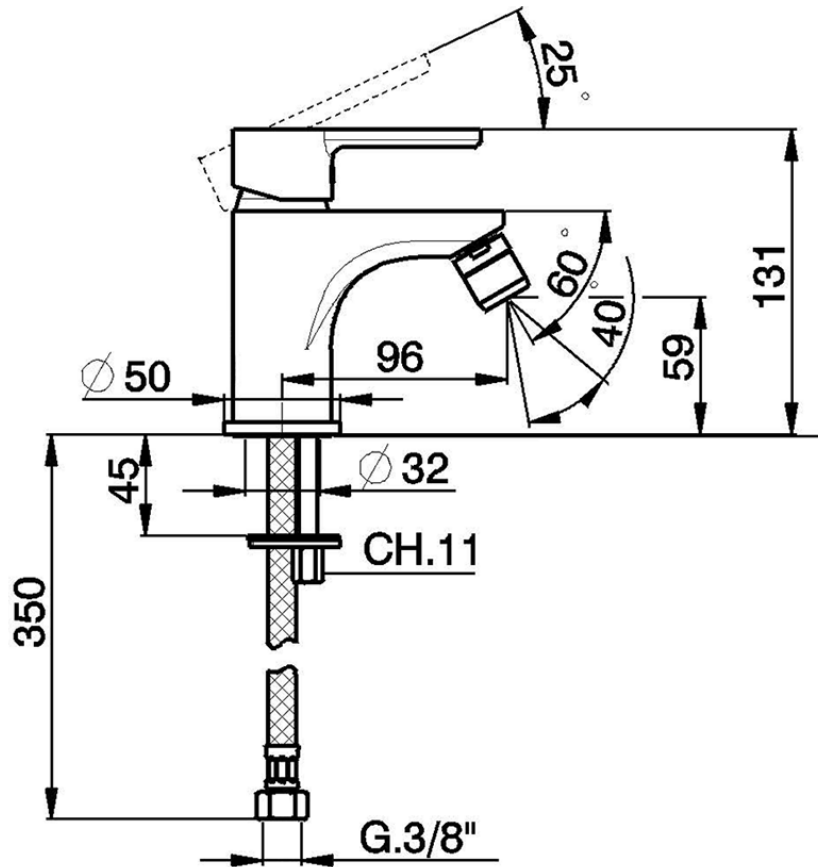

Miscelatore monocomando bidet Energy Save H2\_H2000565

H2000565

<http://www.huberitalia.com/miscelatore-monocomando-bidet-energy-save-h2-h2000565>

2025-01-02