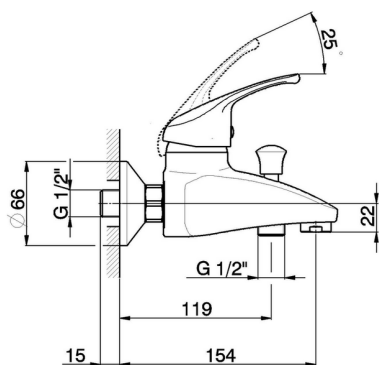

## Miscelatore monocomando vasca BACCARAT\_BC000130

MODELLO **BC000130**

Miscelatore monocomando vasca, senza completo doccia, attacco per flessibile 1/2" M

FINITURE DISPONIBILI

**21** 21 Cromo

CARATTERISTICHE

Ricambio Cartuccia **ZZ95273000**

**Cartuccia Monocomando 40 mm**

2025-04-01