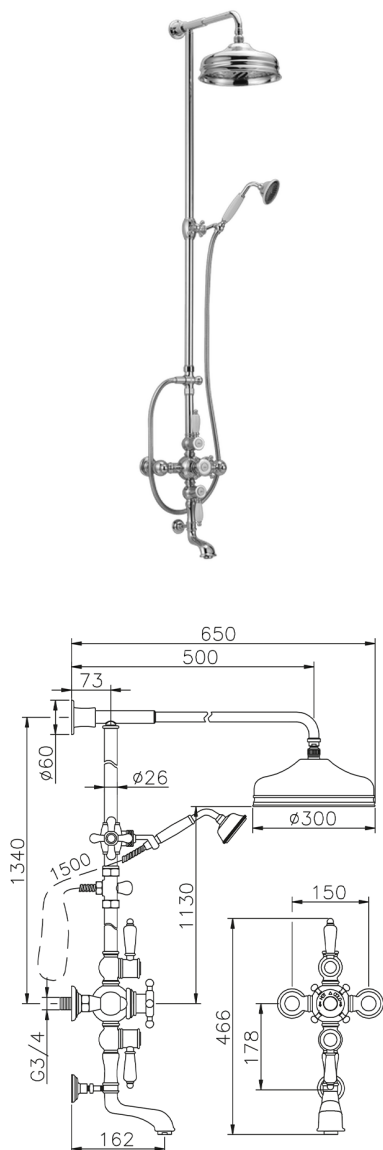

Colonna vasca termostatica 3 funzioni VICTORIAN_592.VN31H.

MODELLO **592.VN31H.**

Colonna vasca termostatica 3 funzioni,deviatore 2 uscite,colonna fissa,2 rubinetti d'arresto,supporto doccetta scorrevole,doccetta monogetto Classica D.78 mm in ottone,soffione tondo D.300 mm in Ottone,flex Ottone 150 cm

FINITURE DISPONIBILI

-  **AC** AC Nichel Satinato Spazzolato
-  **AG** AG Oro Antico
-  **BA** BA Vecchio Bronzo
-  **CR** CR Cromo
-  **2W** 2W Oro Spazzolato

CARATTERISTICHE

Ricambio Cartuccia **24.04A.PP**

Cartuccia Termostatica Plus P 8X20

Termostatico

Il Termostatico Huber è il tuo personale gestore dell'acqua che ti aiuta a gestire e controllare acqua ed energia senza sprechi.

2025-03-12