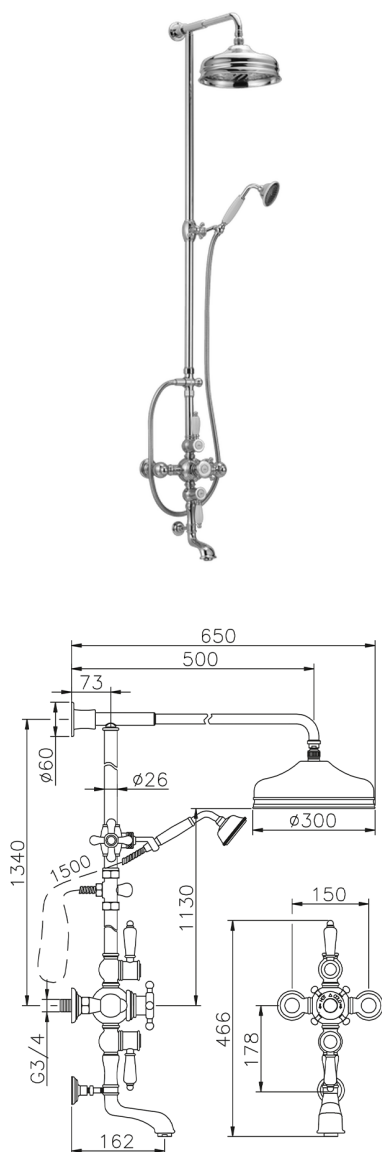

Colonna vasca termostatica 3 funzioni VICTORIAN_592.VN31H.

MODELLO **592.VN31H.**

Colonna vasca termostatica 3 funzioni,deviatore 2 uscite,colonna fissa,2 rubinetti d'arresto,supporto doccetta scorrevole,doccetta monogetto Classica D.78 mm in ottone,soffione tondo D.300 mm in Ottone,flex Ottone 150 cm

FINITURE DISPONIBILI

-  **AC** AC Nichel Satinato Spazzolato
-  **AG** AG Oro Antico
-  **BA** BA Vecchio Bronzo
-  **CR** CR Cromo
-  **2W** 2W Oro Spazzolato

CARATTERISTICHE

Ricambio Cartuccia **24.04A.PP**

Cartuccia Termostatica Plus P 8X20

Termostatico

Il Termostatico Huber è il tuo personale gestore dell'acqua che ti aiuta a gestire e controllare acqua ed energia senza sprechi.

2025-03-12