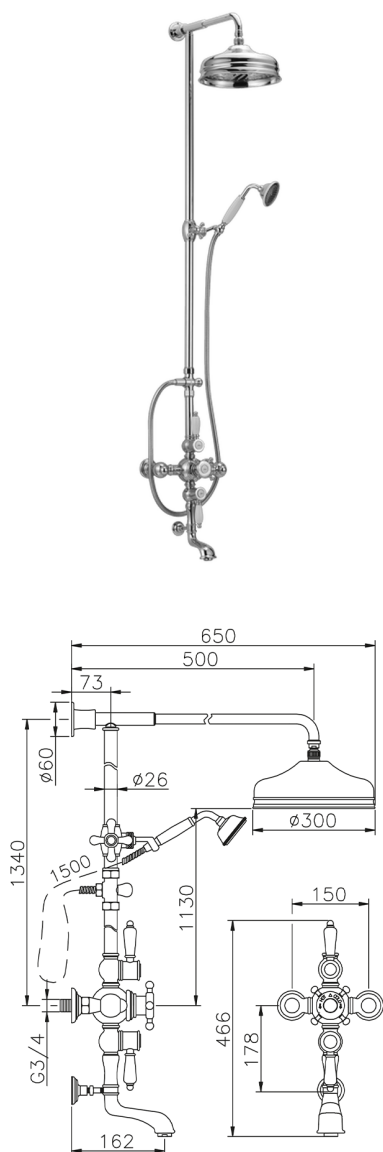

Colonna vasca termostatica 3 funzioni VICTORIAN_592.VN31H.

MODELLO **592.VN31H.**

Colonna vasca termostatica 3 funzioni,deviatore 2 uscite,colonna fissa,2 rubinetti d'arresto,supporto doccetta scorrevole,doccetta monogetto Classica D.78 mm in ottone,soffione tondo D.300 mm in Ottone,flex Ottone 150 cm

FINITURE DISPONIBILI

-  **AC** AC Nichel Satinato Spazzolato
-  **AG** AG Oro Antico
-  **BA** BA Vecchio Bronzo
-  **CR** CR Cromo
-  **2W** 2W Oro Spazzolato

CARATTERISTICHE

Ricambio Cartuccia **24.04A.PP**

Cartuccia Termostatica Plus P 8X20

Termostatico

Il Termostatico Huber è il tuo personale gestore dell'acqua che ti aiuta a gestire e controllare acqua ed energia senza sprechi.

2025-03-12