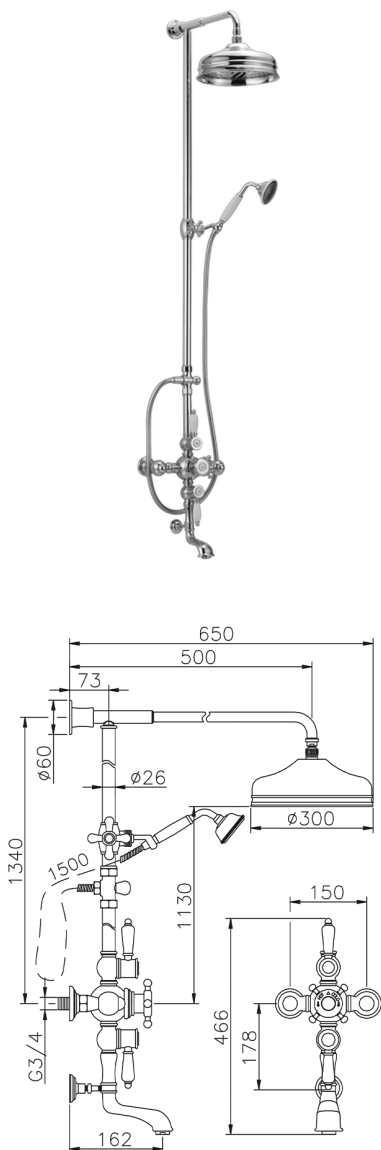

## Colonna vasca termostatica 3 funzioni VICTORIAN\_592.VN31H.

MODELLO **592.VN31H.**

Colonna vasca termostatica 3 funzioni,deviatore 2 uscite,colonna fissa,2 rubinetti d'arresto,supporto doccetta scorrevole,doccetta monogetto Classica D.78 mm in ottone,soffione tondo D.300 mm in Ottone,flex Ottone 150 cm

FINITURE DISPONIBILI

-  **AC** AC Nichel Satinato Spazzolato
-  **AG** AG Oro Antico
-  **BA** BA Vecchio Bronzo
-  **CR** CR Cromo
-  **2W** 2W Oro Spazzolato

CARATTERISTICHE

Ricambio Cartuccia **24.04A.PP**

**Cartuccia Termostatica Plus P 8X20**