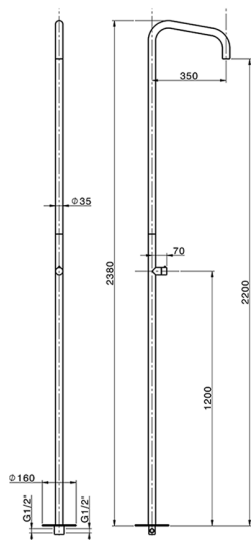

Colonna doccia progressiva outdoor COLUMNS_LX005120

MODELLO **LX005120**

Colonna doccia progressiva outdoor, per esterno/interno a pavimento, aeratore getto a pioggia, INOX AISI 316L

FINITURE DISPONIBILI

D1 D1 Inox Spazzolato

CARATTERISTICHE

Ricambio Cartuccia **ZZ9C292000**

Cartuccia Monocomando Progressiva 25 mm

2025-04-04