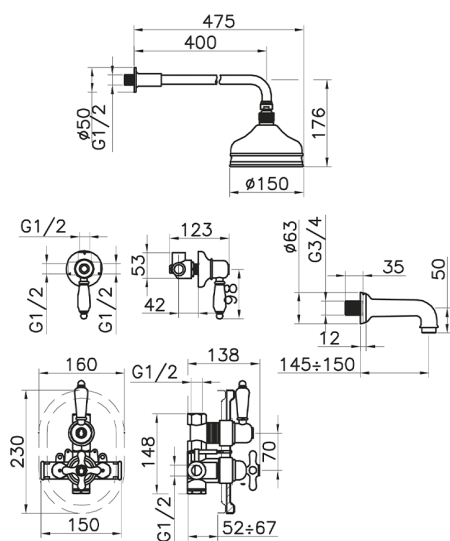

Completo miscelatore termostatico vasca incasso CROISSETTE_916.CS01H.

MODELLO **916.CS01H.**

Completo miscelatore termostatico vasca incasso, miscelatore termostatico incasso 1/2", rubinetto d'arresto con uscita 1/2", deviatore 2 uscite, braccio doccia con soffione L.400 mm, soffione tondo D.150 mm in ottone, bocca erogatoria L.150 mm 3/4 M, senza flex e doccetta

FINITURE DISPONIBILI

-  **AG** AG Oro Antico
-  **BA** BA Vecchio Bronzo
-  **CR** CR Cromo
-  **2W** 2W Oro Spazzolato

CARATTERISTICHE

Ricambio Cartuccia **24.04A.PP**

Cartuccia Termostatica Plus P 8X20

Installazione **Incasso**