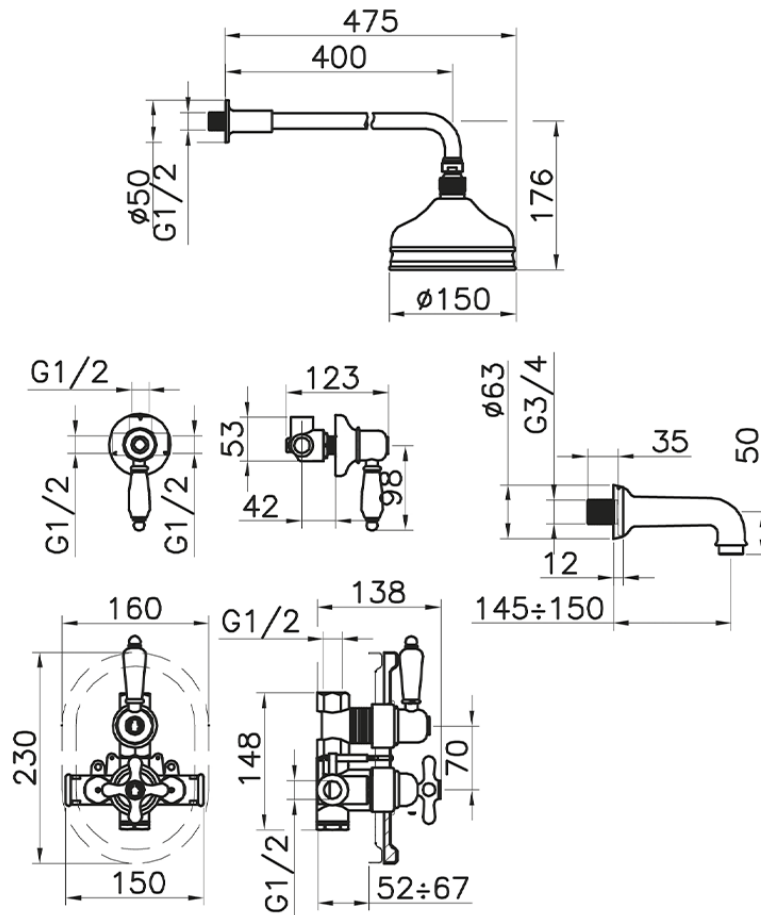

Completo miscelatore termostatico vasca incasso CROISSETTE_916.CS01H.

916.CS01H. <http://www.huberitalia.com/completo-miscelatore-termostatico-vasca-incasso-croisette-916-cs01h>

2024-12-22