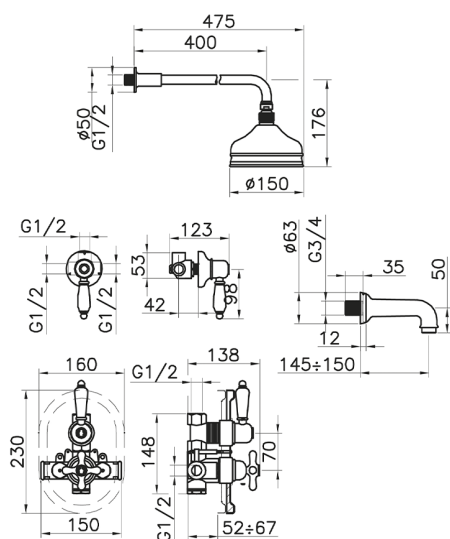

Completo miscelatore termostatico vasca incasso CROISSETTE_916.CS01H.

MODELLO **916.CS01H.**

Completo miscelatore termostatico vasca incasso, miscelatore termostatico incasso 1/2", rubinetto d'arresto con uscita 1/2", deviatore 2 uscite, braccio doccia con soffione L.400 mm, soffione tondo D.150 mm in ottone, bocca erogatoria L.150 mm 3/4 M, senza flex e doccetta

FINITURE DISPONIBILI

-  **AG** AG Oro Antico
-  **BA** BA Vecchio Bronzo
-  **CR** CR Cromo
-  **2W** 2W Oro Spazzolato

CARATTERISTICHE

Ricambio Cartuccia **24.04A.PP**

Cartuccia Termostatica Plus P 8X20

Installazione **Incasso**