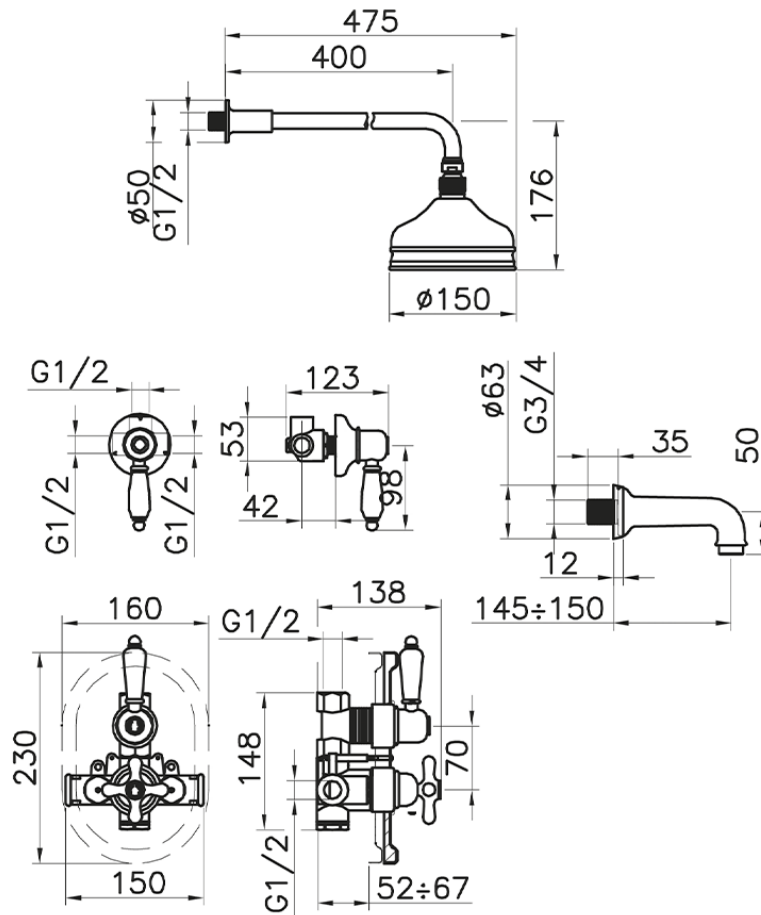

## Completo miscelatore termostatico vasca incasso CROISSETTE\_916.CS01H.

916.CS01H. <http://www.huberitalia.com/completo-miscelatore-termostatico-vasca-incasso-croisette-916-cs01h>

2024-12-22