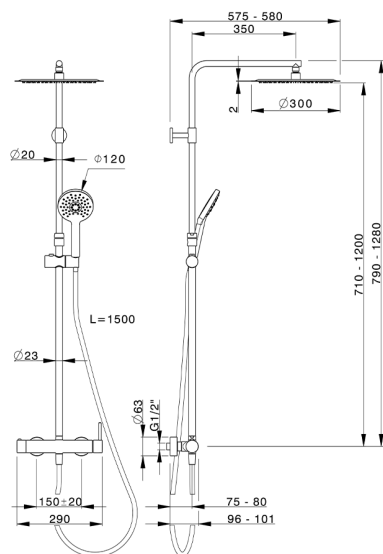

Colonna doccia monocomando 2 funzioni NUOVA KIRUNA_K2004030

MODELLO **K2004030**

Colonna doccia monocomando 2 funzioni,deviastop 2 uscite,colonna telescopica,supporto doccetta scorrevole,doccetta 3 getti D.120 mm ABS,soffione tondo D.300 mm sp.2 mm in INOX,flessibile liscio SILVERFLEX 150 cm

FINITURE DISPONIBILI

CARATTERISTICHE

Ricambio Cartuccia **ZZ95435000**

Cartuccia Monocomando 35 mm

EcoStop

Con il Dispositivo EcoStop l'apertura dell'acqua avviene con un punto duro al 50% circa della portata. Un fermo a metà apertura, da vincere con una leggera forza solo e soltanto quando ci sia una reale necessità di richiesta d'acqua alla massima portata. Ciò permette di consumare fino al 50% in meno di acqua.

DeviaStop

La tecnologia Devia Stop di Huber consente con un semplice movimento rotativo di gestire la portata dell'acqua e di scegliere la modalità d'erogazione (soffione, doccetta a mano).

2025-04-05