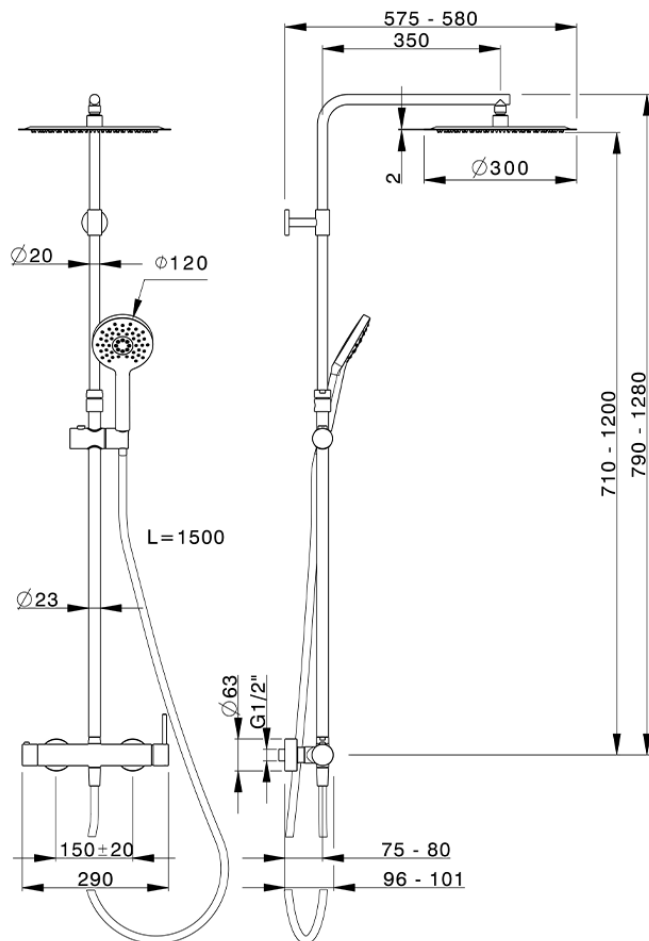

Colonna doccia monocomando 2 funzioni NUOVA KIRUNA_K2004030

K2004030

<http://www.huberitalia.com/colonna-doccia-monocomando-2-funzioni-nuova-kiruna-k2004030>

2025-04-04