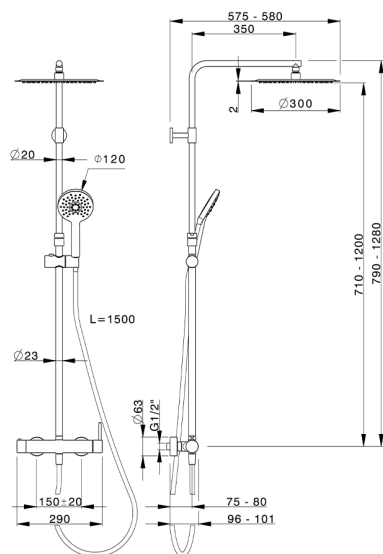

## Colonna doccia monocomando 2 funzioni NUOVA KIRUNA\_K2004030

MODELLO **K2004030**

Colonna doccia monocomando 2 funzioni,deviastop 2 uscite,colonna telescopica,supporto doccetta scorrevole,doccetta 3 getti D.120 mm ABS,soffione tondo D.300 mm sp.2 mm in INOX,flessibile liscio SILVERFLEX 150 cm

FINITURE DISPONIBILI

CARATTERISTICHE

Ricambio Cartuccia **ZZ95435000**

**Cartuccia Monocomando 35 mm**

### EcoStop

Con il Dispositivo EcoStop l'apertura dell'acqua avviene con un punto duro al 50% circa della portata. Un fermo a metà apertura, da vincere con una leggera forza solo e soltanto quando ci sia una reale necessità di richiesta d'acqua alla massima portata. Ciò permette di consumare fino al 50% in meno di acqua.

### DeviaStop

La tecnologia Devia Stop di Huber consente con un semplice movimento rotativo di gestire la portata dell'acqua e di scegliere la modalità d'erogazione (soffione, doccetta a mano).

2025-04-04