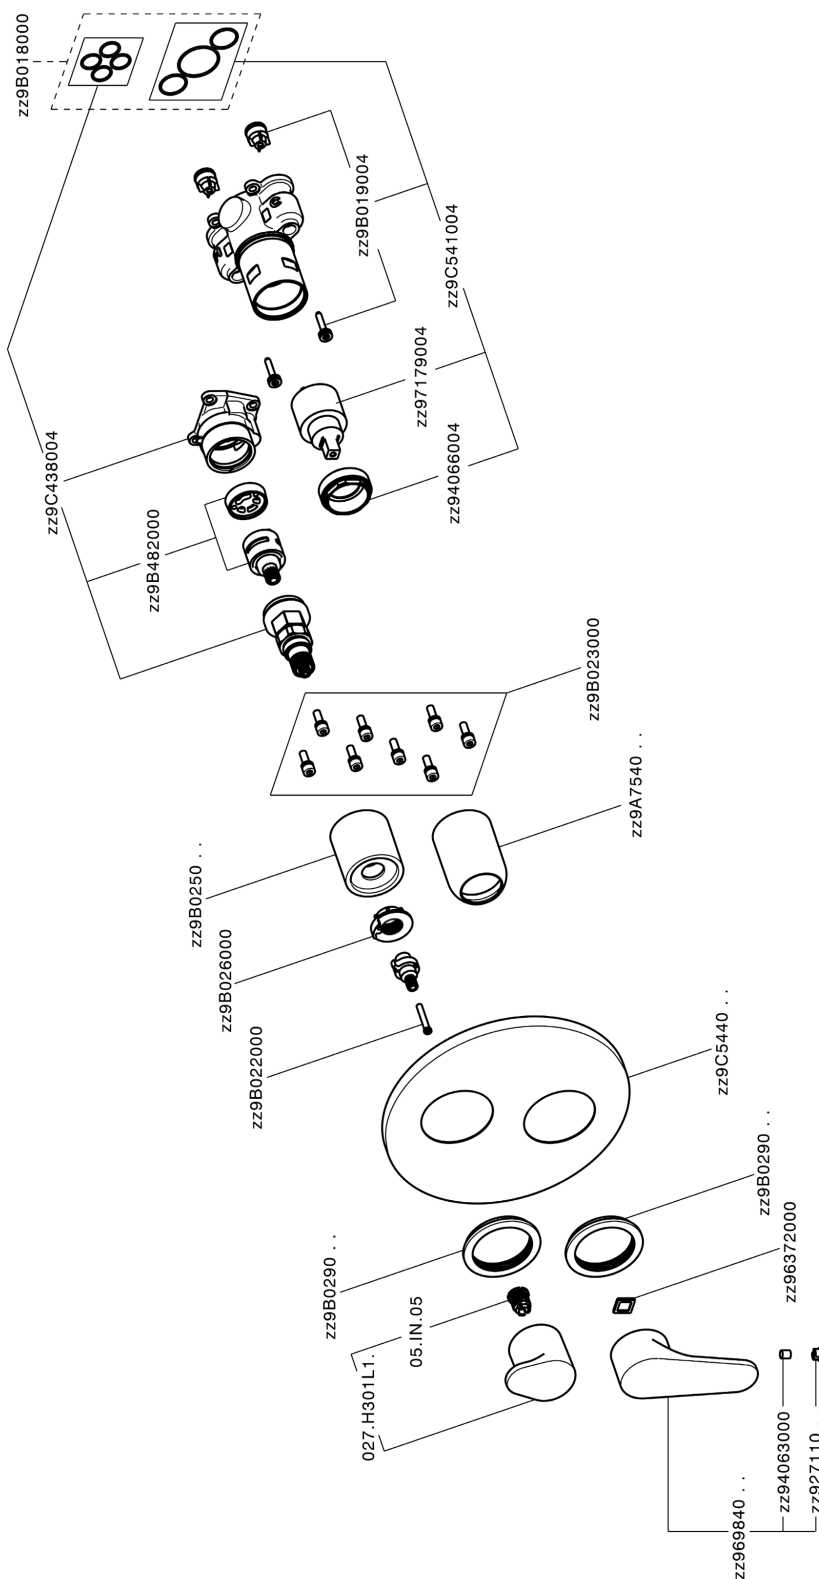

Completo Monocomando per One-Box ONE BOX_AH0BM030

MODELLO **AH0BM030**

Completo Monocomando per One-Box, con deviatore 2-3 uscite, profondità minima di installazione 67 mm, senza parte incasso, per art. ZB00B030-ZB00B031

FINITURE DISPONIBILI

-  **21** 21 Cromo
-  **2F** 2F Nichel Spazzolato
-  **40** 40 Nero Opaco

CARATTERISTICHE

Ricambio Cartuccia **ZZ97179000**

Cartuccia Monocomando 35 mm

Installazione **Incasso**

Parti Incasso necessarie **ZB00B031**

ZB00B030

Completo Monocomando per One-Box ONE BOX_AH0BM030

AH0BM030

<http://www.huberitalia.com/completo-monocomando-per-one-box-one-box-ah0bm030>

One-Box Universale per incasso ONE BOX_ZB00B031

MODELLO **ZB00B031**

One-Box Universale per incasso, per termostatico o monocomando 1 o 2 o 3 uscite, senza parte esterna, con silenziosi, con guarnizione per sigillatura

FINITURE DISPONIBILI

04 04 Senza Finitura

CARATTERISTICHE