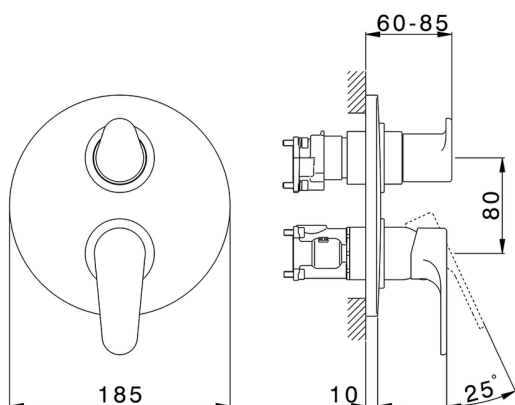

Completo Monocomando per One-Box ONE BOX_AH0BM030

MODELLO **AH0BM030**

Completo Monocomando per One-Box, con deviatore 2-3 uscite, profondità minima di installazione 67 mm, senza parte incasso, per art. ZB00B030-ZB00B031

FINITURE DISPONIBILI

-  **21** 21 Cromo
-  **2F** 2F Nichel Spazzolato
-  **40** 40 Nero Opaco

CARATTERISTICHE

Ricambio Cartuccia **ZZ97179000**

Cartuccia Monocomando 35 mm

Installazione **Incasso**

Parti Incasso necessarie **ZB00B031**