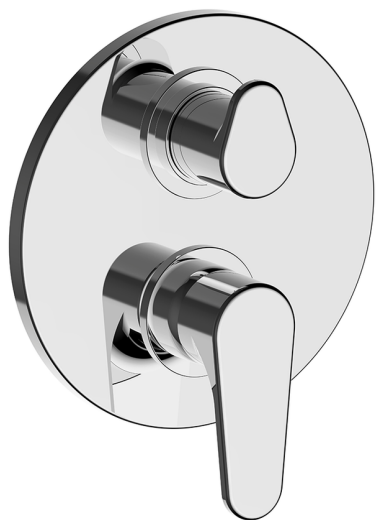

Completo Monocomando per One-Box ONE BOX_AH0BM030

MODELLO **AH0BM030**

Completo Monocomando per One-Box, con deviatore 2-3 uscite, profondità minima di installazione 67 mm, senza parte incasso, per art. ZB00B030-ZB00B031

FINITURE DISPONIBILI

-  **21** 21 Cromo
-  **2F** 2F Nichel Spazzolato
-  **40** 40 Nero Opaco

CARATTERISTICHE

Ricambio Cartuccia **ZZ97179000**

Cartuccia Monocomando 35 mm

Installazione **Incasso**

Parti Incasso necessarie **ZB00B031**

ZB00B030

Completo Monocomando per One-Box ONE BOX_AH0BM030

AH0BM030

<http://www.huberitalia.com/completo-monocomando-per-one-box-one-box-ah0bm030>

One-Box Universale per incasso ONE BOX_ZB00B031

MODELLO **ZB00B031**

One-Box Universale per incasso, per termostatico o monocomando 1 o 2 o 3 uscite, senza parte esterna, con silenziosi, con guarnizione per sigillatura

FINITURE DISPONIBILI

04 04 Senza Finitura

CARATTERISTICHE