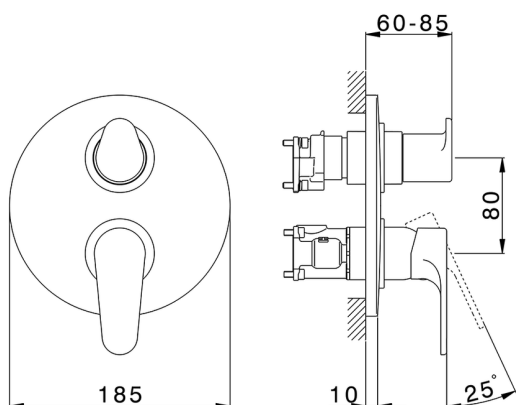

## Completo Monocomando per One-Box ONE BOX\_AH0BM030

MODELLO **AH0BM030**

Completo Monocomando per One-Box, con deviatore 2-3 uscite, profondità minima di installazione 67 mm, senza parte incasso, per art. ZB00B030-ZB00B031

### CARATTERISTICHE

Ricambio Cartuccia **ZZ97179000**

**Cartuccia Monocomando 35 mm**

Installazione **Incasso**

Parti Incasso necessarie **ZB00B031**

**ZB00B030**