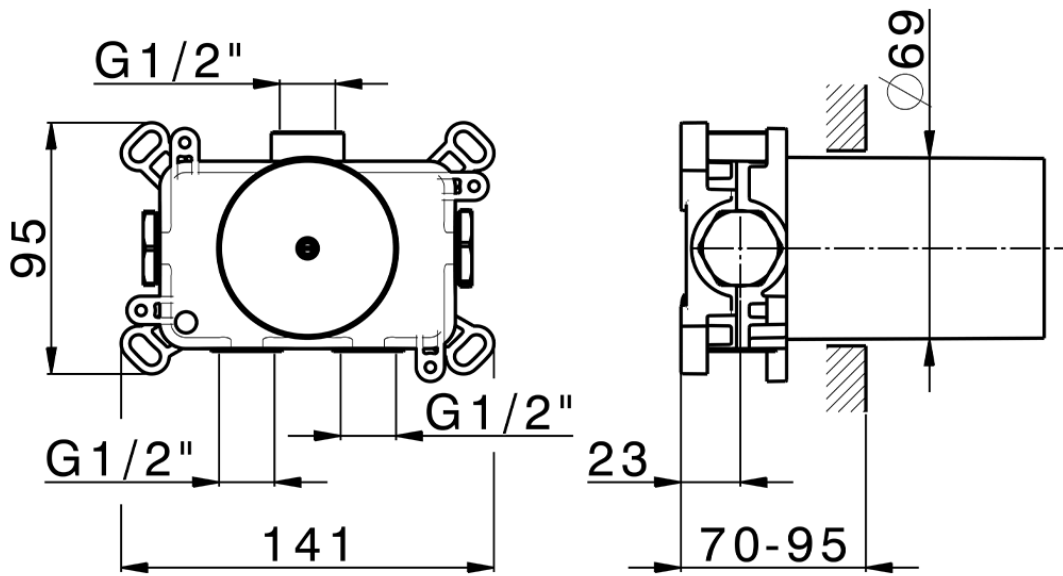

## Parte esterna termostatico incasso PUSH&SHOWER\_PS0G1020

PS0G1020

<http://www.huberitalia.com/parte-esterna-termostatico-incasso-pushshower-ps0g1020>

ZBOG1000

<http://www.huberitalia.com/parte-incasso-termostatico-incasso-zb0g1000>