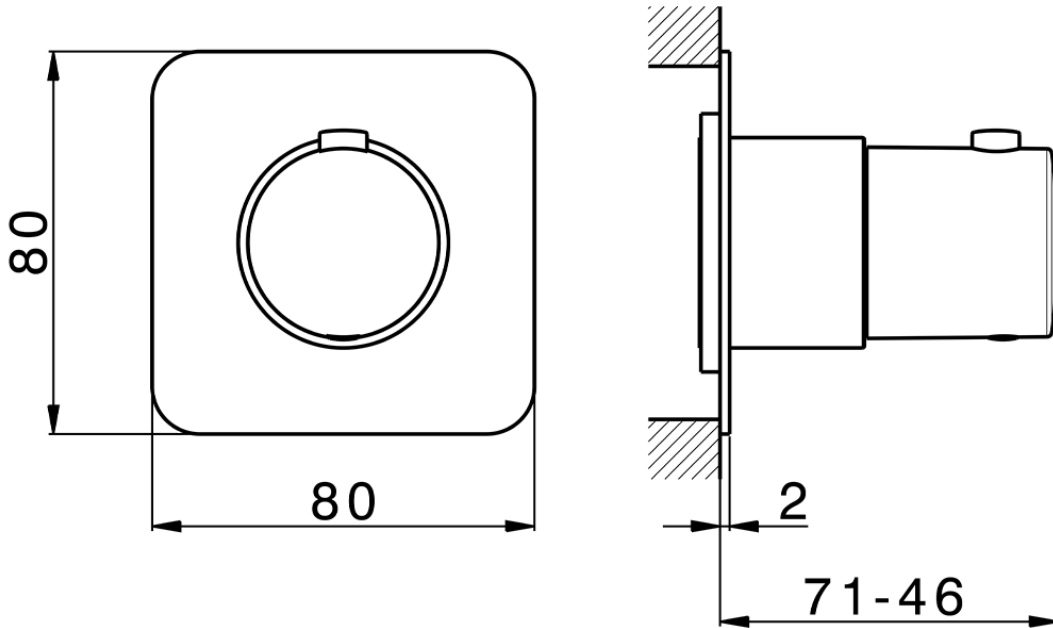

Parte esterna termostatico incasso PUSH&SHOWER_PS0G1020

PS0G1020

<http://www.huberitalia.com/parte-esterna-termostatico-incasso-pushshower-ps0g1020>

ZBOG1000

<http://www.huberitalia.com/parte-incasso-termostatico-incasso-zb0g1000>