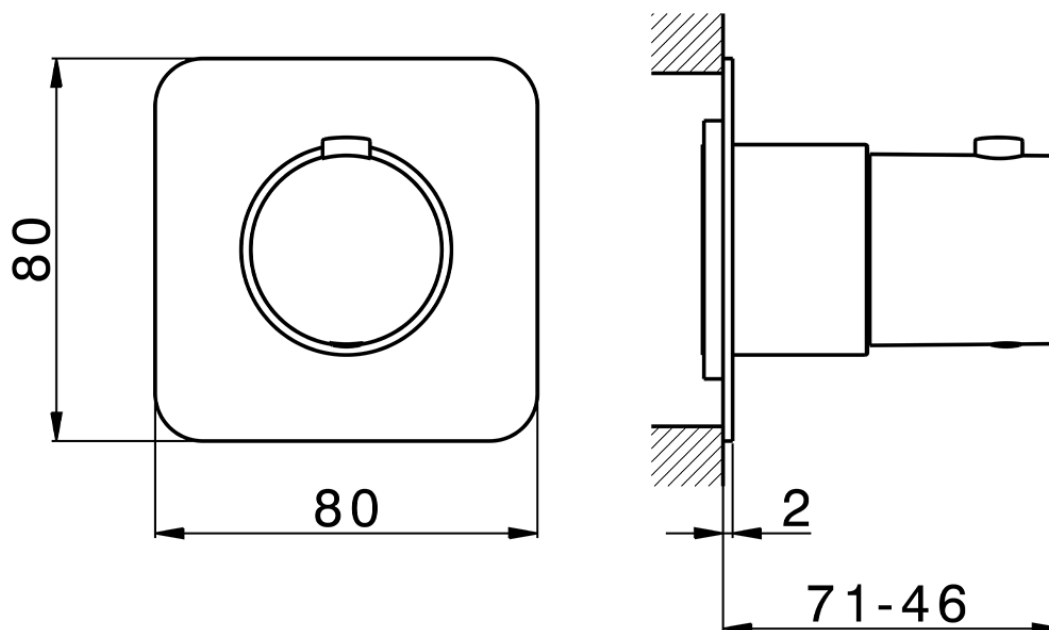

## Parte esterna termostatico incasso PUSH&SHOWER\_PS0G1020

PS0G1020

<http://www.huberitalia.com/parte-esterna-termostatico-incasso-pushshower-ps0g1020>

ZBOG1000

<http://www.huberitalia.com/parte-incasso-termostatico-incasso-zb0g1000>