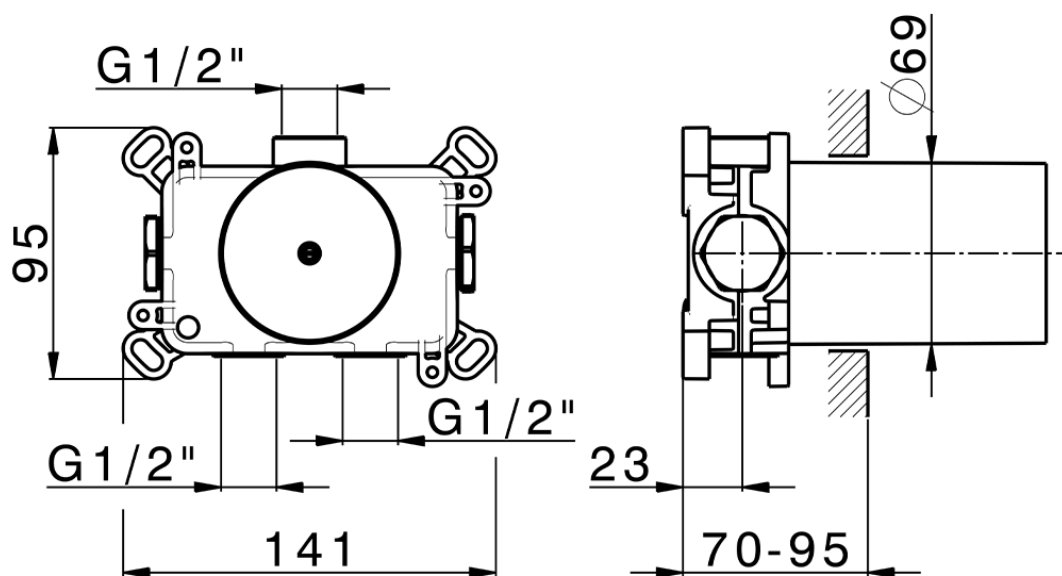

## Parte esterna termostatico incasso PUSH&SHOWER\_PS0G1020

PS0G1020

<http://www.huberitalia.com/parte-esterna-termostatico-incasso-pushshower-ps0g1020>

ZBOG1000

<http://www.huberitalia.com/parte-incasso-termostatico-incasso-zb0g1000>