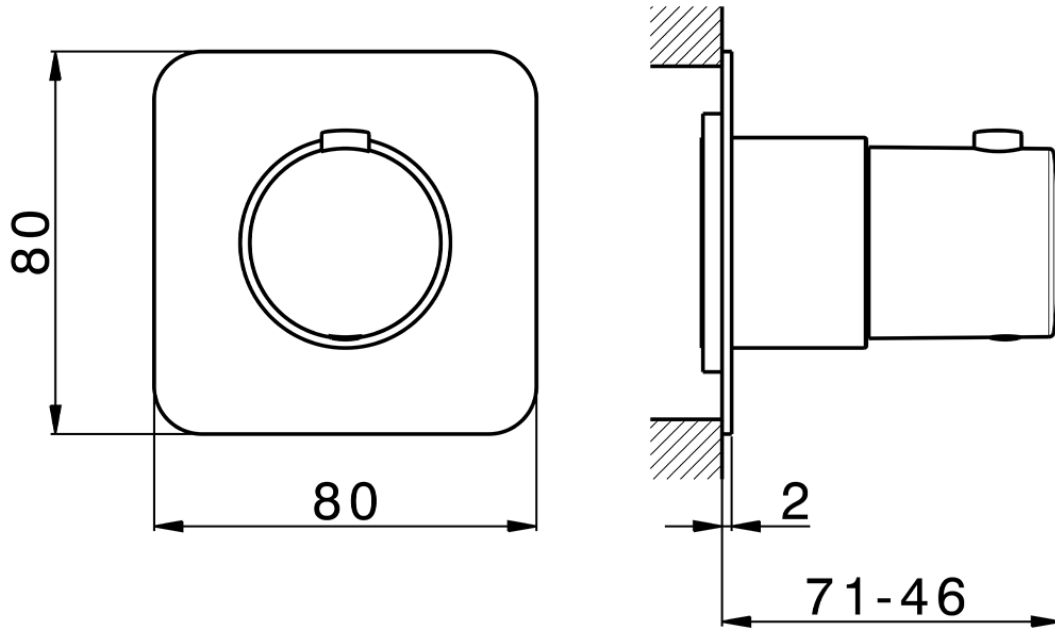

## Parte esterna termostatico incasso PUSH&SHOWER\_PS0G1020

PS0G1020

<http://www.huberitalia.com/parte-esterna-termostatico-incasso-pushshower-ps0g1020>

ZBOG1000

<http://www.huberitalia.com/parte-incasso-termostatico-incasso-zb0g1000>