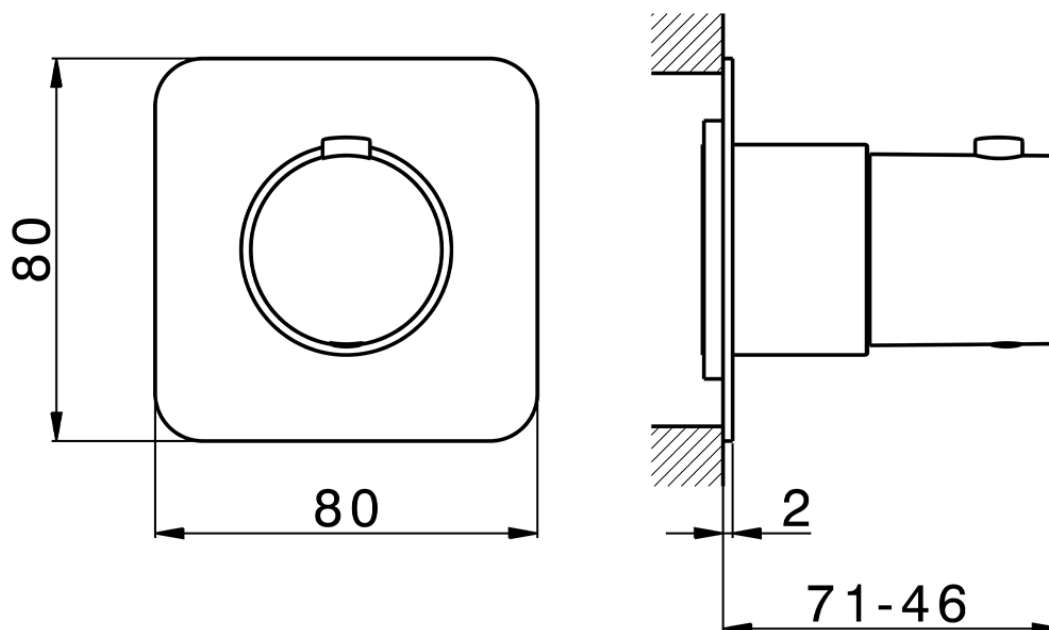

Parte esterna termostatico incasso PUSH&SHOWER_PS0G1020

PS0G1020

<http://www.huberitalia.com/parte-esterna-termostatico-incasso-pushshower-ps0g1020>

ZBOG1000

<http://www.huberitalia.com/parte-incasso-termostatico-incasso-zb0g1000>