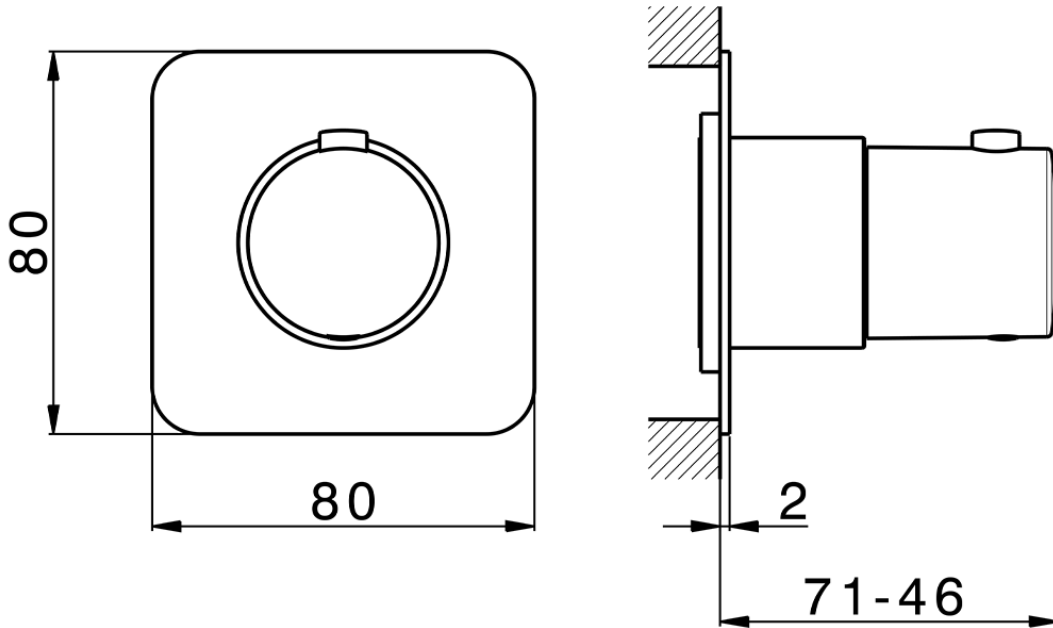

## Parte esterna termostatico incasso PUSH&SHOWER\_PS0G1020

PS0G1020

<http://www.huberitalia.com/parte-esterna-termostatico-incasso-pushshower-ps0g1020>

ZBOG1000

<http://www.huberitalia.com/parte-incasso-termostatico-incasso-zb0g1000>