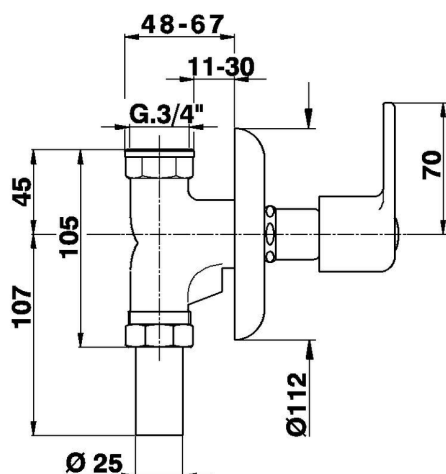

Rubinetto passo rapido incasso per WC G.3/4" COMPLEMENTI_ZB002710

MODELLO **ZB002710**

Rubinetto passo rapido incasso per WC G.3/4"

FINITURE DISPONIBILI

CARATTERISTICHE

Installazione **Incasso**

2025-04-05