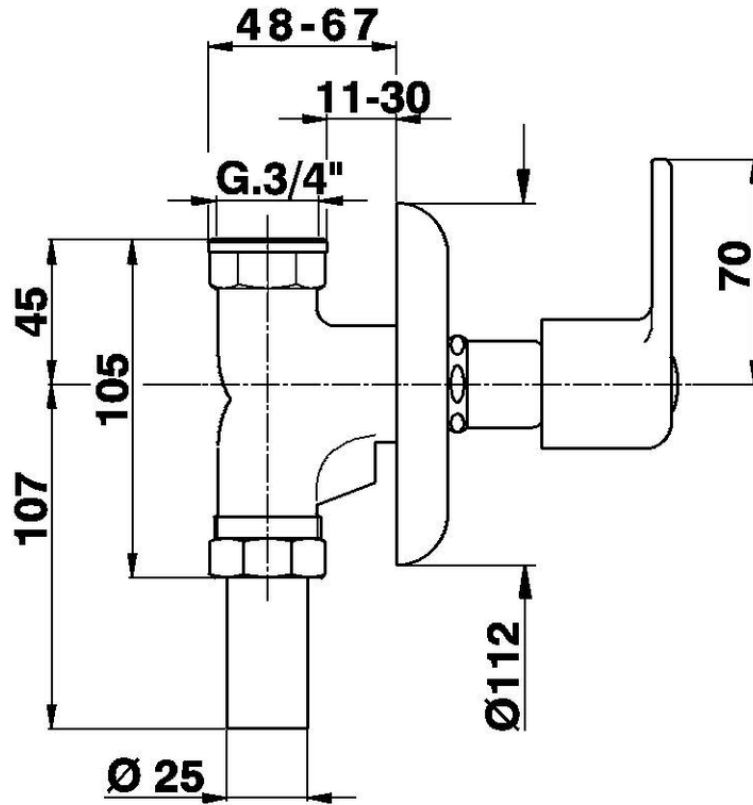

Rubinetto passo rapido incasso per WC G.3/4" COMPLEMENTI_ZB002710

ZB002710

<http://www.huberitalia.com/rubinetto-passo-rapido-incasso-per-wc-g-3-4-complementi-zb002710>

2025-04-04