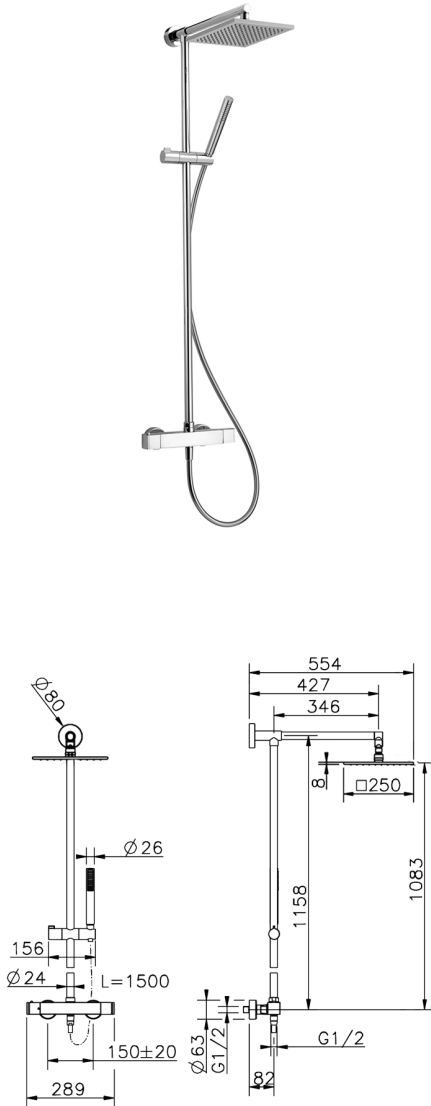

Colonna doccia termostatica 2 funzioni DADO_DDC78010

MODELLO **DDC78010**

Colonna doccia termostatica 2 funzioni,deviastop 2 uscite,colonna fissa,supporto doccetta scorrevole,doccetta monogetto minimalista D.26 mm in ABS,soffione quadro 250x250 mm sp.8 mm in Ottone,flessibile liscio SUPREME 150 cm

FINITURE DISPONIBILI

21 21 Cromo

CARATTERISTICHE

Ricambio Cartuccia **22.04A.AR - ZZ97279004**

Cartuccia Termostatica Argo 2 (filtro lungo)

DeviaStop

La tecnologia Devia Stop di Huber consente con un semplice movimento rotativo di gestire la portata dell'acqua e di scegliere la modalità d'erogazione (soffione, doccetta a mano).

SafeTouch

Il sistema SafeTouch Huber mantiene il corpo del miscelatore freddo al tatto durante il funzionamento.

Termostatico

Il Termostatico Huber è il tuo personale gestore dell'acqua che ti aiuta a gestire e controllare acqua ed energia senza sprechi.

Colonna doccia termostatica 2 funzioni DADO_DDC78010

DDC78010

<http://www.huberitalia.com/colonna-doccia-termostatica-2-funzioni-dado-ddc78010>

2025-04-04