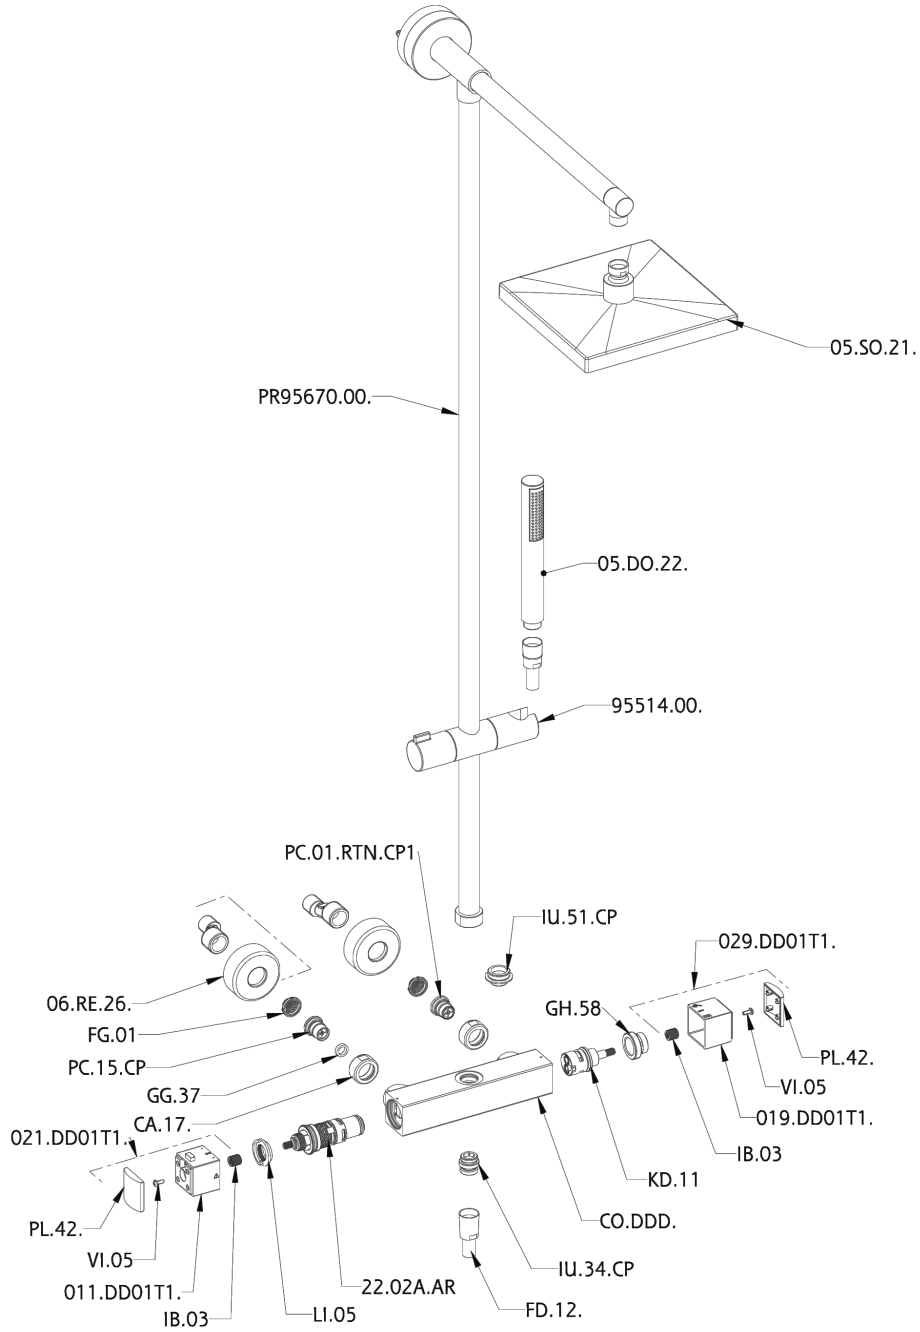

Colonna doccia termostatica 2 funzioni DADO_DDC78010

MODELLO **DDC78010**

Colonna doccia termostatica 2 funzioni,deviastop 2 uscite,colonna fissa,supporto doccetta scorrevole,doccetta monogetto minimalista D.26 mm in ABS,soffione quadro 250x250 mm sp.8 mm in Ottone,flessibile liscio SUPREME 150 cm

FINITURE DISPONIBILI

21 21 Cromo

CARATTERISTICHE

Ricambio Cartuccia **22.04A.AR - ZZ97279004**

Cartuccia Termostatica Argo 2 (filtro lungo)

DeviaStop

La tecnologia Devia Stop di Huber consente con un semplice movimento rotativo di gestire la portata dell'acqua e di scegliere la modalità d'erogazione (soffione, doccetta a mano).

SafeTouch

Il sistema SafeTouch Huber mantiene il corpo del miscelatore freddo al tatto durante il funzionamento.

Termostatico

Il Termostatico Huber è il tuo personale gestore dell'acqua che ti aiuta a gestire e controllare acqua ed energia senza sprechi.

Colonna doccia termostatica 2 funzioni DADO_DDC78010

DDC78010

<http://www.huberitalia.com/colonna-doccia-termostatica-2-funzioni-dado-ddc78010>

2025-04-04