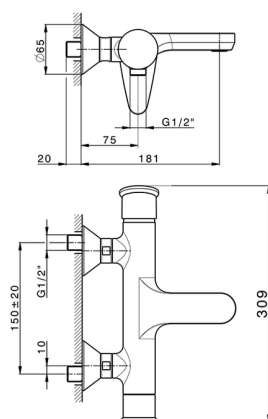

## Miscelatore monocomando vasca HARLOCK\_HC000133

MODELLO **HC000133**

Miscelatore monocomando vasca, senza completo doccia, attacco per flessibile 1/2" M

### CARATTERISTICHE

Ricambio Cartuccia **ZZ95409000**

**Cartuccia Monocomando 35 mm**