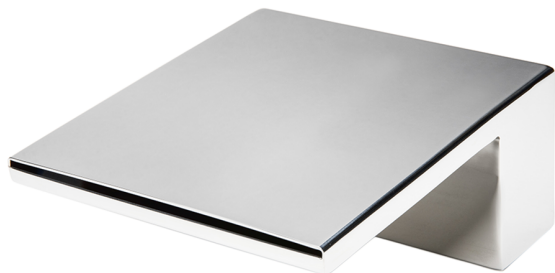

## Bocca a cascata bordo vasca **COMPLEMENTI\_ZB002280**

MODELLO **ZB002280**

Bocca a cascata bordo vasca, acciaio inox AISI 304

FINITURE DISPONIBILI

CARATTERISTICHE

2025-04-04