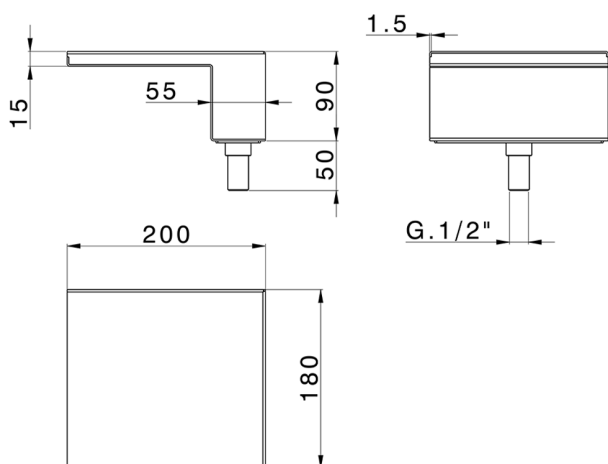

## Bocca a cascata bordo vasca **COMPLEMENTI\_ZB002280**

MODELLO **ZB002280**

Bocca a cascata bordo vasca, acciaio inox AISI 304

FINITURE DISPONIBILI

CARATTERISTICHE

2025-04-04