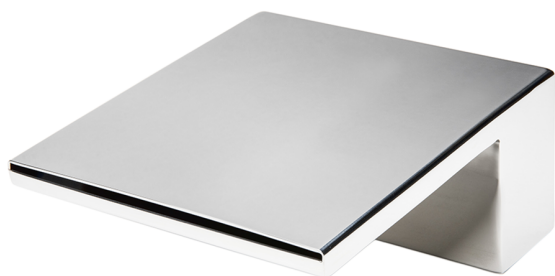

Bocca a cascata bordo vasca **COMPLEMENTI_ZB002280**

MODELLO **ZB002280**

Bocca a cascata bordo vasca, acciaio inox AISI 304

FINITURE DISPONIBILI

CARATTERISTICHE

2025-04-05