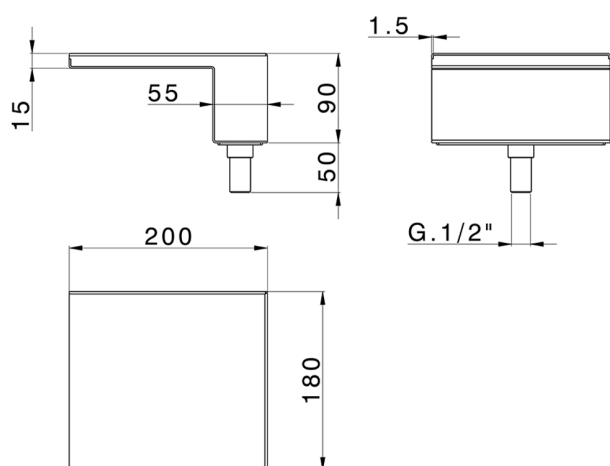

Bocca a cascata bordo vasca **COMPLEMENTI_ZB002280**

MODELLO **ZB002280**

Bocca a cascata bordo vasca, acciaio inox AISI 304

FINITURE DISPONIBILI

CARATTERISTICHE

2025-04-05