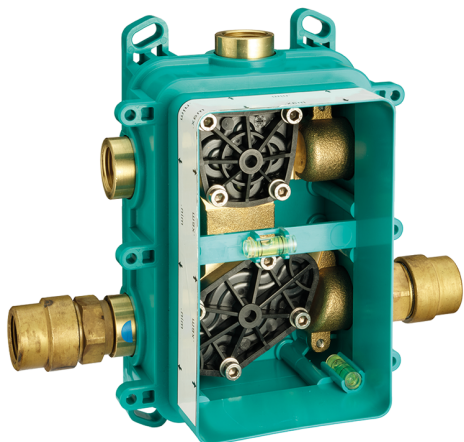

Completo Monocomando per One-Box DADO_DD0BM030

MODELLO **DD0BM030**

Completo Monocomando per One-Box, con deviatore 2-3 uscite, profondità minima di installazione 67 mm, senza parte incasso, per art. ZB00B030-ZB00B031

FINITURE DISPONIBILI

-  **21** 21 Cromo
-  **2B** 2B Nichel Lucido
-  **2F** 2F Nichel Spazzolato
-  **40** 40 Nero Opaco
-  **4Q** 4Q Bianco Opaco

CARATTERISTICHE

Ricambio Cartuccia **ZZ97179000**

Cartuccia Monocomando 35 mm

Installazione **Incasso**

Parti Incasso necessarie **ZB00B031**

ZB00B030

Completo Monocomando per One-Box DADO_DD0BM030

DD0BM030

<http://www.huberitalia.com/completo-monocomando-per-one-box-dado-dd0bm030>

One-Box Universale per incasso ONE BOX_ZB00B031

MODELLO **ZB00B031**

One-Box Universale per incasso, per termostatico o monocomando 1 o 2 o 3 uscite, senza parte esterna, con silenziosi, con guarnizione per sigillatura

FINITURE DISPONIBILI

04 04 Senza Finitura