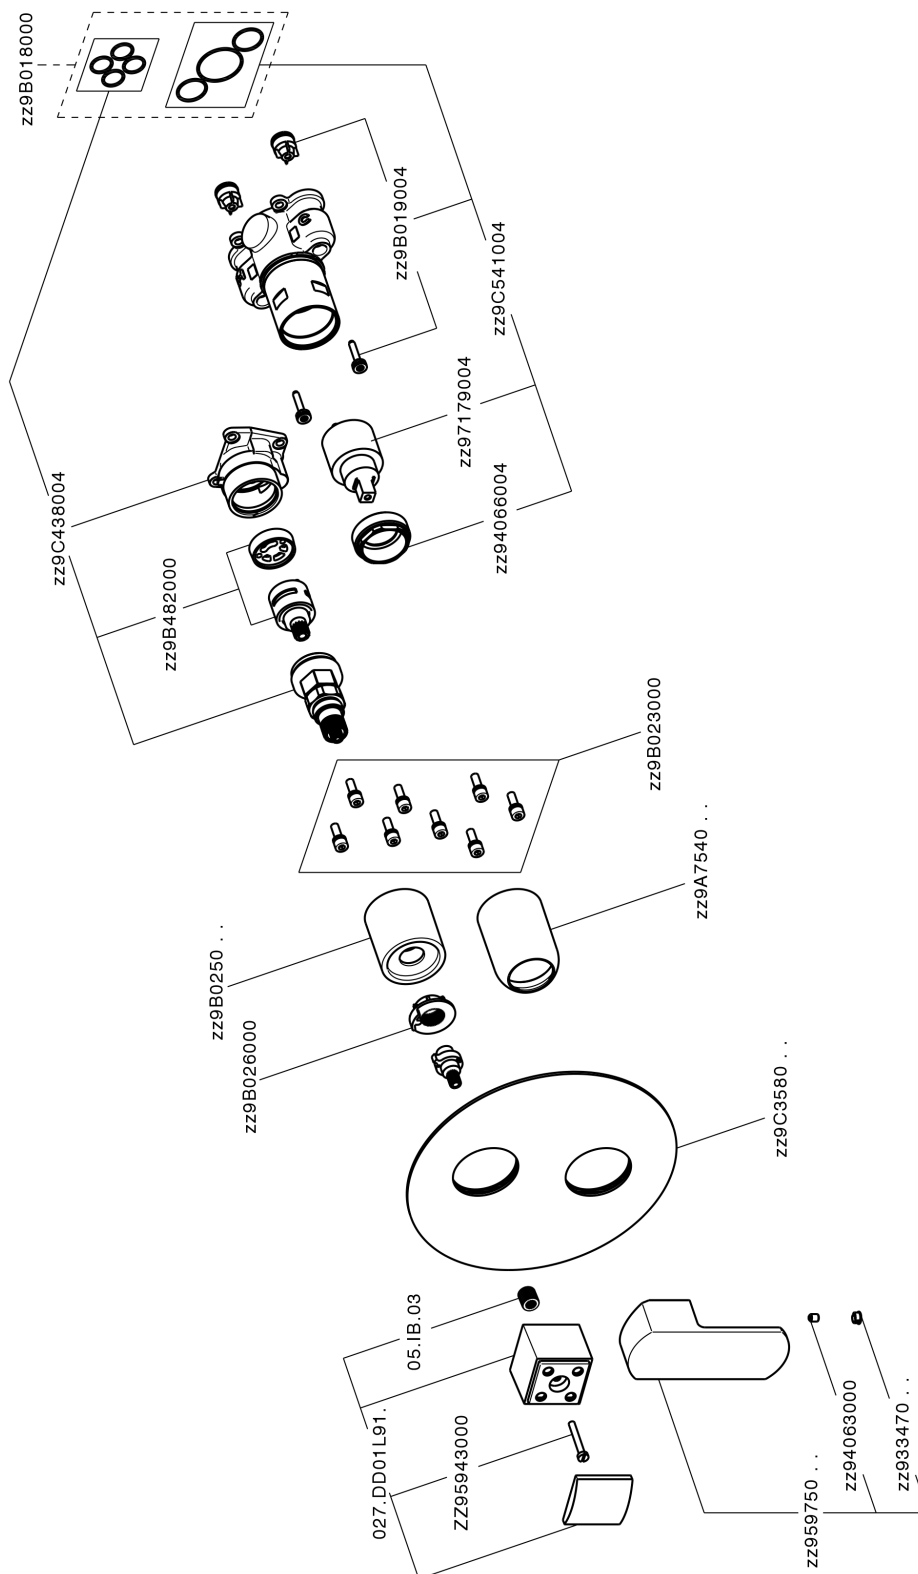

Completo Monocomando per One-Box DADO_DD0BM030

MODELLO **DD0BM030**

Completo Monocomando per One-Box, con deviatore 2-3 uscite, profondità minima di installazione 67 mm, senza parte incasso, per art. ZB00B030-ZB00B031

FINITURE DISPONIBILI

-  **21** 21 Cromo
-  **2B** 2B Nichel Lucido
-  **2F** 2F Nichel Spazzolato
-  **40** 40 Nero Opaco
-  **4Q** 4Q Bianco Opaco

CARATTERISTICHE

Ricambio Cartuccia **ZZ97179000**

Cartuccia Monocomando 35 mm

Installazione **Incasso**

Parti Incasso necessarie **ZB00B031**

ZB00B030

Completo Monocomando per One-Box DADO_DD0BM030

DD0BM030

<http://www.huberitalia.com/completo-monocomando-per-one-box-dado-dd0bm030>

One-Box Universale per incasso ONE BOX_ZB00B031

MODELLO **ZB00B031**

One-Box Universale per incasso, per termostatico o monocomando 1 o 2 o 3 uscite, senza parte esterna, con silenziosi, con guarnizione per sigillatura

FINITURE DISPONIBILI

04 04 Senza Finitura