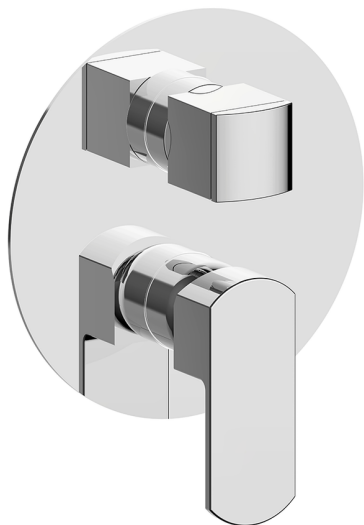

Completo Monocomando per One-Box DADO_DD0BM030

MODELLO **DD0BM030**

Completo Monocomando per One-Box, con deviatore 2-3 uscite, profondità minima di installazione 67 mm, senza parte incasso, per art. ZB00B030-ZB00B031

FINITURE DISPONIBILI

-  **21** 21 Cromo
-  **2B** 2B Nichel Lucido
-  **2F** 2F Nichel Spazzolato
-  **40** 40 Nero Opaco
-  **4Q** 4Q Bianco Opaco

CARATTERISTICHE

Ricambio Cartuccia **ZZ97179000**

Cartuccia Monocomando 35 mm

Installazione **Incasso**

Parti Incasso necessarie **ZB00B031**

ZB00B030

Completo Monocomando per One-Box DADO_DD0BM030

DD0BM030

<http://www.huberitalia.com/completo-monocomando-per-one-box-dado-dd0bm030>

One-Box Universale per incasso ONE BOX_ZB00B031

MODELLO **ZB00B031**

One-Box Universale per incasso, per termostatico o monocomando 1 o 2 o 3 uscite, senza parte esterna, con silenziosi, con guarnizione per sigillatura

FINITURE DISPONIBILI

04 04 Senza Finitura