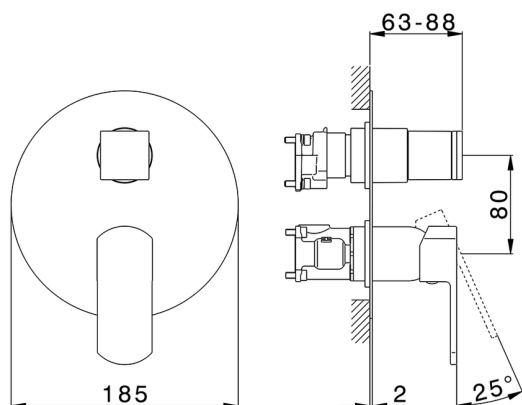

Completo Monocomando per One-Box DADO_DD0BM030

MODELLO **DD0BM030**

Completo Monocomando per One-Box, con deviatore 2-3 uscite, profondità minima di installazione 67 mm, senza parte incasso, per art. ZB00B030-ZB00B031

FINITURE DISPONIBILI

-  **21** 21 Cromo
-  **2B** 2B Nichel Lucido
-  **2F** 2F Nichel Spazzolato
-  **40** 40 Nero Opaco
-  **4Q** 4Q Bianco Opaco

CARATTERISTICHE

Ricambio Cartuccia **ZZ97179000**

Cartuccia Monocomando 35 mm