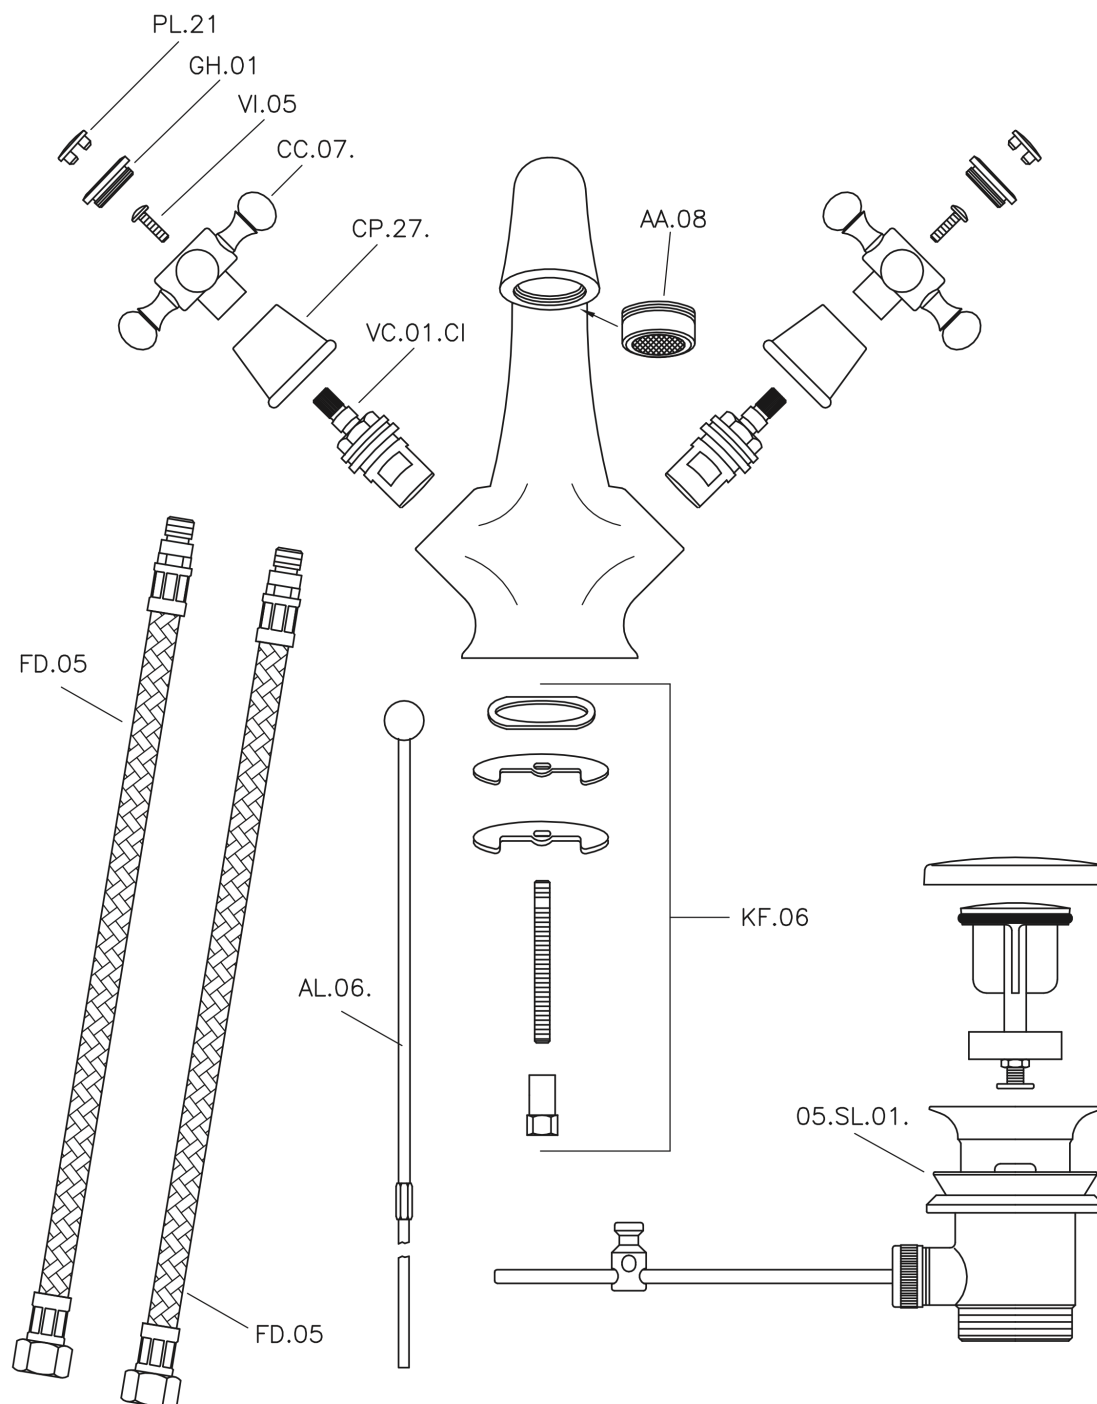

## Miscelatore lavabo VICTORIAN\_VT000510

MODELLO **VT000510**

Miscelatore lavabo, con scarico automatico 1"1/4, flex inox G.3/8"

## Miscelatore lavabo VICTORIAN\_VT000510

VT000510

<http://www.huberitalia.com/miscelatore-lavabo-victorian-vt000510>

2025-04-04