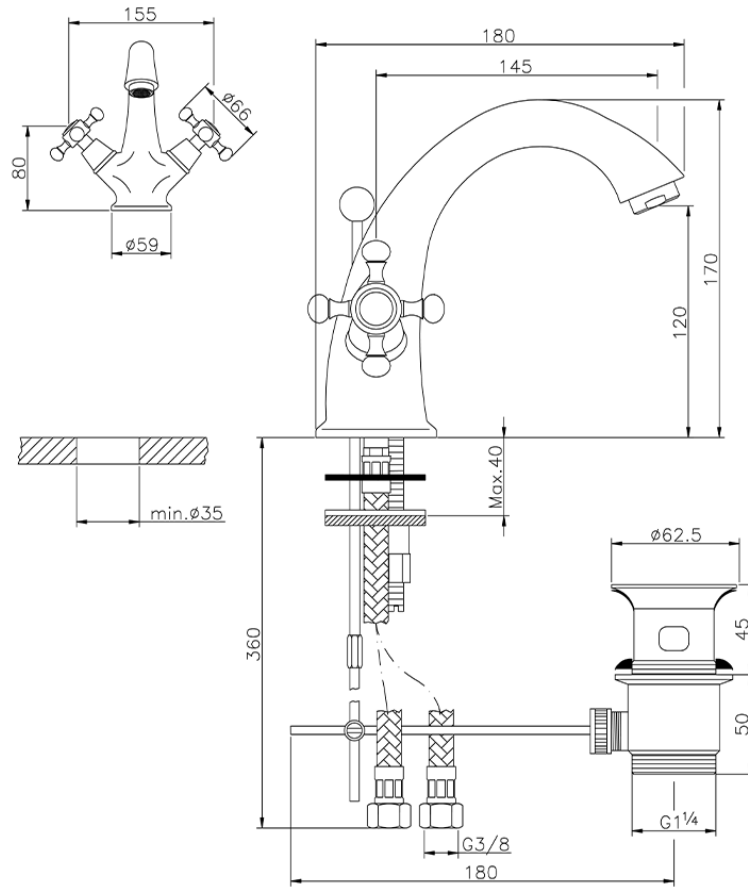

Miscelatore lavabo VICTORIAN_VT000510

VT000510

<http://www.huberitalia.com/miscelatore-lavabo-victorian-vt000510>

2025-04-04