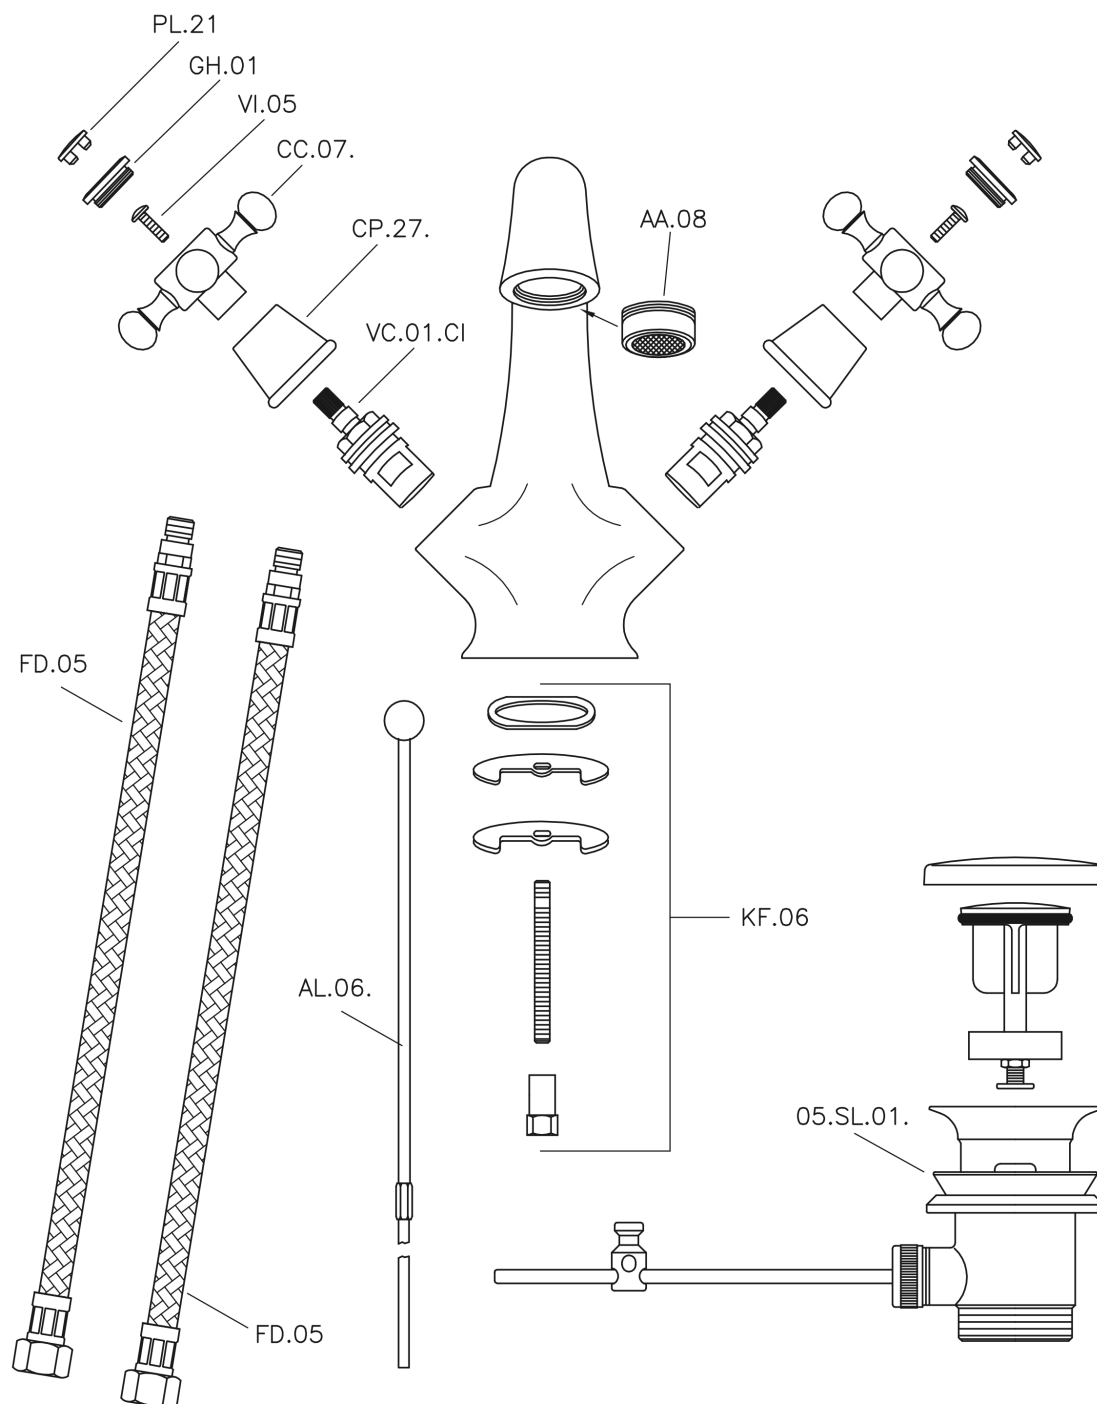

Miscelatore lavabo VICTORIAN_VT000510

VT000510

<http://www.huberitalia.com/miscelatore-lavabo-victorian-vt000510>

2025-04-01